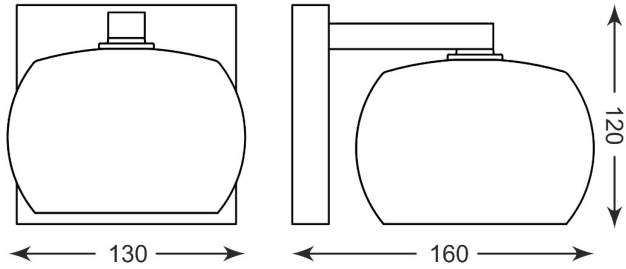

ZUMALINE

Kinkiet VISTA W0076-01B-B5GQ złoty

Kod producenta: 003064-000944
Typ lampy: kinkiety
Seria: Vista
Materiał: kryształ, metal, szkło
Wykończenie: chrom
Model: VISTA
Typ źródła światła: żarówka, żarówka LED
Rodzaj trzonka: G9
Kolor: srebrny, złoty
Klasa energetyczna: Od A++ do E
Maksymalna moc [W]: 42
Napięcie [V]: 230
Wysokość [cm]: 12
Szerokość [cm]: 13
Głębokość [cm]: 16