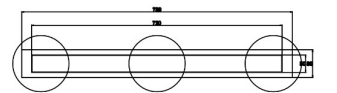

## Lampa wisząca LIBRA MD2128B-3R

---

|                     |                           |
|---------------------|---------------------------|
| Kod producenta:     | 003064-001050             |
| Typ lampy:          | wiszące                   |
| Seria:              | Libra                     |
| Materiał:           | metal, szkło              |
| Wykończenie:        | chrom                     |
| Model:              | LIBRA                     |
| Typ źródła światła: | żarówka, żarówka LED      |
| Rodzaj trzonka:     | E14                       |
| Kolor:              | czarny, czerwony, srebrny |
| Klasa energetyczna: | Od A++ do E               |
| Maksymalna moc [W]: | 3x40                      |
| Napięcie [V]:       | 230                       |
| Wysokość [cm]:      | 120                       |
| Długość [cm]:       | 78                        |
| Szerokość [cm]:     | 8                         |
| Średnica [cm]:      | 16,3                      |