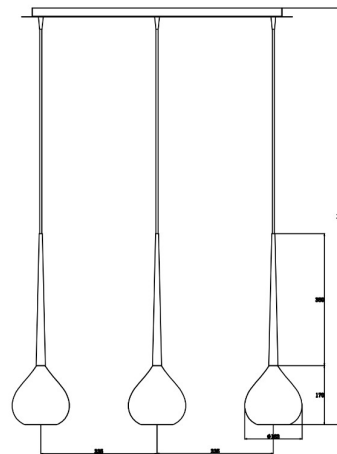

## Lampa wisząca LIBRA MD2128B-3R

---

|                     |                           |
|---------------------|---------------------------|
| Kod producenta:     | 003064-001050             |
| Typ lampy:          | wiszące                   |
| Seria:              | Libra                     |
| Materiał:           | metal, szkło              |
| Wykończenie:        | chrom                     |
| Model:              | LIBRA                     |
| Typ źródła światła: | żarówka, żarówka LED      |
| Rodzaj trzonka:     | E14                       |
| Kolor:              | czarny, czerwony, srebrny |
| Klasa energetyczna: | Od A++ do E               |
| Maksymalna moc [W]: | 3x40                      |
| Napięcie [V]:       | 230                       |
| Wysokość [cm]:      | 120                       |
| Długość [cm]:       | 78                        |
| Szerokość [cm]:     | 8                         |
| Średnica [cm]:      | 16,3                      |