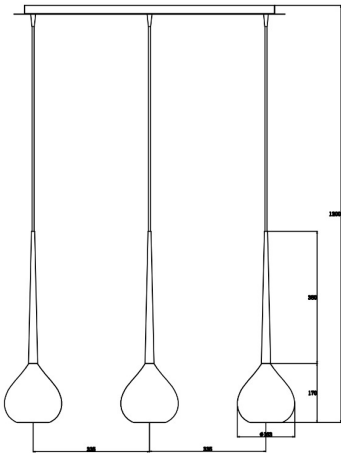

## Lampa wisząca LIBRA MD2128B-3S

---

Kod producenta:	003064-001772
Typ lampy:	wiszące
Seria:	Libra
Materiał:	metal, szkło
Wykończenie:	chrom
Model:	LIBRA
Typ źródła światła:	żarówka, żarówka LED
Rodzaj trzonka:	E14
Kolor:	czarny, srebrny
Klasa energetyczna:	Od A++ do E
Maksymalna moc [W]:	3x40
Napięcie [V]:	230
Wysokość [cm]:	120
Długość [cm]:	78
Szerokość [cm]:	8
Średnica [cm]:	16,3