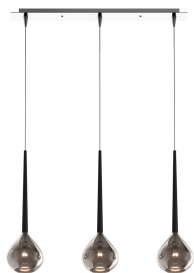

## Lampa wisząca LIBRA MD2128B-3S

---

Kod producenta:	003064-001772
Typ lampy:	wiszące
Seria:	Libra
Materiał:	metal, szkło
Wykończenie:	chrom
Model:	LIBRA
Typ źródła światła:	żarówka, żarówka LED
Rodzaj trzonka:	E14
Kolor:	czarny, srebrny
Klasa energetyczna:	Od A++ do E
Maksymalna moc [W]:	3x40
Napięcie [V]:	230
Wysokość [cm]:	120
Długość [cm]:	78
Szerokość [cm]:	8
Średnica [cm]:	16,3

ZUMALINE **VIRTUAL DESIGN** 

Scan the code and see the lamp in virtual reality.  
Use the free Zuma Line Virtual Design app!

Download the app from Google play or the App Store