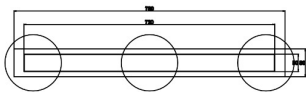

## Lampa wisząca LIBRA MD2128B-3S

---

Kod producenta:	003064-001772
Typ lampy:	wiszące
Seria:	Libra
Materiał:	metal, szkło
Wykończenie:	chrom
Model:	LIBRA
Typ źródła światła:	żarówka, żarówka LED
Rodzaj trzonka:	E14
Kolor:	czarny, srebrny
Klasa energetyczna:	Od A++ do E
Maksymalna moc [W]:	3x40
Napięcie [V]:	230
Wysokość [cm]:	120
Długość [cm]:	78
Szerokość [cm]:	8
Średnica [cm]:	16,3