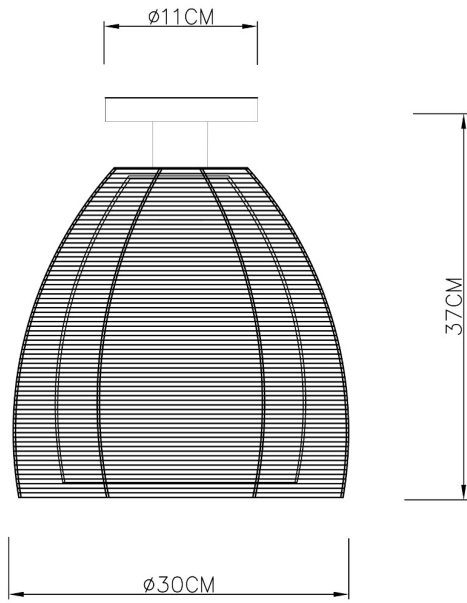

ZUMALINE

Lampa sufitowa PICO MX9023-1L czarna

Kod producenta:	003064-001992
Typ lampy:	sufitowe
Seria:	Pico
Materiał:	aluminium, metal, szkło
Wykończenie:	chrom
Model:	PICO
Typ źródła światła:	żarówka, żarówka LED
Rodzaj trzonka:	E27
Kolor:	biały, czarny, srebrny
Klasa energetyczna:	Od A++ do E
Maksymalna moc [W]:	60
Napięcie [V]:	230
Wysokość [cm]:	37
Średnica [cm]:	30