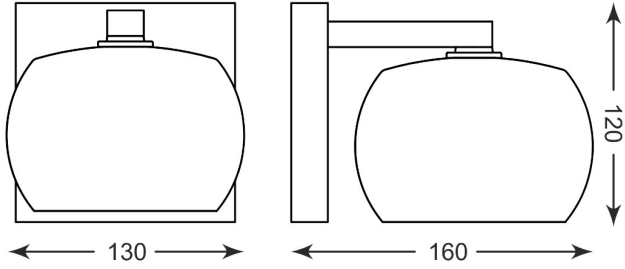

## Kinkiet VISTA W0076-01B-B5GR srebrny

---

Kod producenta:	003064-000973
Typ lampy:	kinkiety
Seria:	Vista
Materiał:	kryształ, metal, szkło
Wykończenie:	chrom
Model:	VISTA
Typ źródła światła:	żarówka, żarówka LED
Rodzaj trzonka:	G9
Kolor:	srebrny
Klasa energetyczna:	Od A++ do E
Maksymalna moc [W]:	42
Napięcie [V]:	230
Wysokość [cm]:	12
Szerokość [cm]:	13
Głębokość [cm]:	16