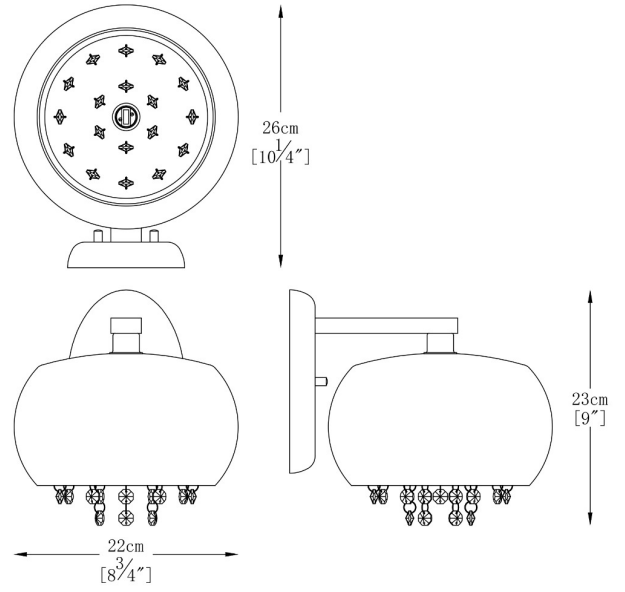

## Kinkiet VISTA W0076-01E-F4GQ złoty

---

Kod producenta:	003064-000975
Typ lampy:	kinkiety
Seria:	Vista
Materiał:	kryształ, metal, szkło
Wykończenie:	chrom
Model:	VISTA
Typ źródła światła:	żarówka, żarówka LED
Rodzaj trzonka:	G9
Kolor:	srebrny, złoty
Klasa energetyczna:	Od A++ do E
Maksymalna moc [W]:	42
Napięcie [V]:	230
Wysokość [cm]:	23
Szerokość [cm]:	22
Głębokość [cm]:	26