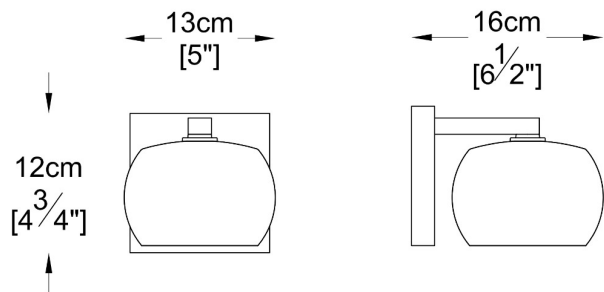

ZUMALINE

Kinkiet RAIN W0076-01A-B5L9

Kod producenta:	003064-003526
Typ lampy:	kinkiety
Seria:	Rain
Materiał:	kryształ, metal, szkło
Wykończenie:	chrom
Model:	RAIN
Typ źródła światła:	żarówka, żarówka LED
Rodzaj trzonka:	G9
Kolor:	transparentny, złoty
Klasa energetyczna:	Od A++ do E
Maksymalna moc [W]:	42
Napięcie [V]:	230
Wysokość [cm]:	12
Szerokość [cm]:	13
Głębokość [cm]:	16