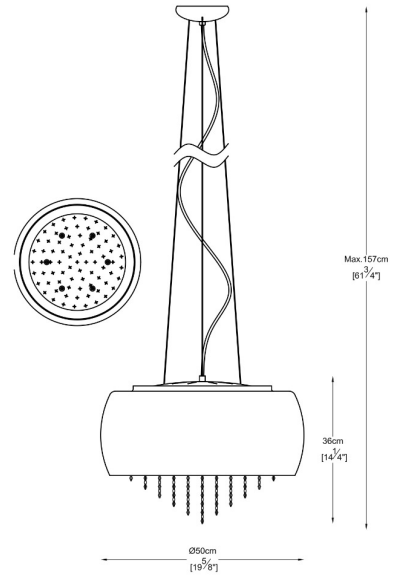

ZUMALINE

Lampa wisząca VISTA P0076-06K-F4GR

Kod producenta:	003064-001178
Typ lampy:	wiszące
Seria:	Vista
Materiał:	kryształ, metal, szkło
Wykończenie:	chrom
Model:	VISTA
Typ źródła światła:	żarówka, żarówka LED
Rodzaj trzonka:	G9
Kolor:	srebrny
Klasa energetyczna:	Od A++ do E
Maksymalna moc [W]:	6x42
Napięcie [V]:	230
Wysokość [cm]:	157
Średnica [cm]:	50

ZUMALINE

VIRTUAL DESIGN

Scan the code and see the lamp in virtual reality.
Use the free Zuma Line Virtual Design app!

Download the app from Google play or the App Store