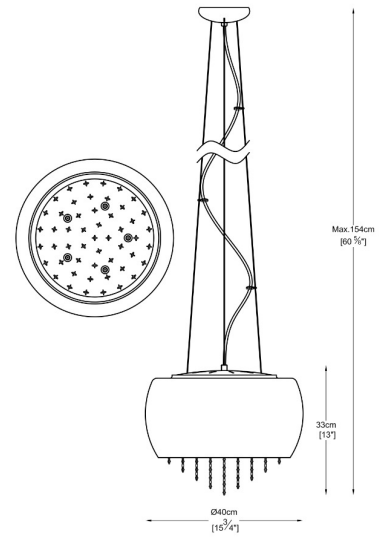

ZUMALINE

Lampa wisząca VISTA P0076-05K-F4GR

Kod producenta:	003064-001176
Typ lampy:	wiszące
Seria:	Vista
Materiał:	kryształ, metal, szkło
Wykończenie:	chrom
Model:	VISTA
Typ źródła światła:	żarówka, żarówka LED
Rodzaj trzonka:	G9
Kolor:	srebrny
Klasa energetyczna:	Od A++ do E
Maksymalna moc [W]:	5x42
Napięcie [V]:	230
Wysokość [cm]:	154
Średnica [cm]:	40

ZUMALINE VIRTUAL DESIGN 

Scan the code and see the lamp in virtual reality.
Use the free Zuma Line Virtual Design app!

Download the app from Google play or the App Store