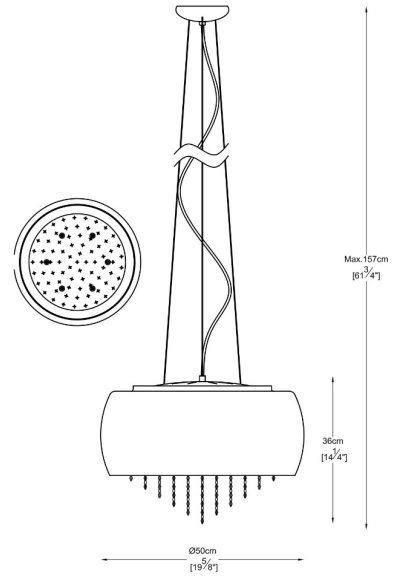

ZUMALINE

Lampa wisząca VISTA P0076-06K-F4GQ

Kod producenta:	003064-000997
Typ lampy:	wiszące
Seria:	Vista
Materiał:	kryształ, metal, szkło
Wykończenie:	chrom
Model:	VISTA
Typ źródła światła:	żarówka, żarówka LED
Rodzaj trzonka:	G9
Kolor:	srebrny, złoty
Klasa energetyczna:	Od A++ do E
Maksymalna moc [W]:	6x42
Napięcie [V]:	230
Wysokość [cm]:	157
Średnica [cm]:	50

ZUMALINE

VIRTUAL DESIGN

Scan the code and see the lamp in virtual reality.
Use the free Zuma Line Virtual Design app!

Download the app from Google play or the App Store