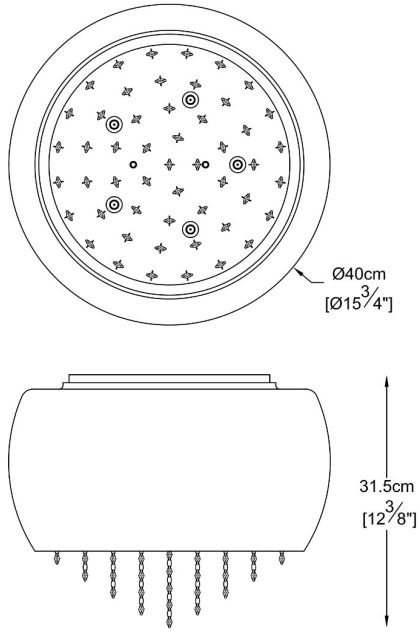

ZUMALINE

Lampa sufitowa VISTA C0076-05K-F4GQ

Kod producenta:	003064-001921
Typ lampy:	sufitowe
Seria:	Vista
Materiał:	kryształ, metal, szkło
Wykończenie:	chrom
Model:	VISTA
Typ źródła światła:	żarówka, żarówka LED
Rodzaj trzonka:	G9
Kolor:	złoty
Klasa energetyczna:	Od A++ do E
Maksymalna moc [W]:	5x42
Napięcie [V]:	230
Wysokość [cm]:	31,5
Średnica [cm]:	40