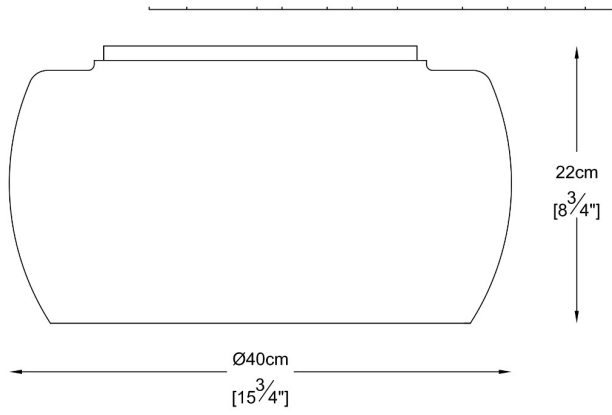

ZUMALINE

Lampa sufitowa RAIN C0076-05L-F4K9

Kod producenta:	003064-001180
Typ lampy:	sufitowe
Seria:	Rain
Materiał:	kryształ, metal, szkło
Wykończenie:	chrom
Model:	RAIN
Typ źródła światła:	żarówka
Rodzaj trzonka:	G9
Kolor:	srebrny, transparentny
Klasa energetyczna:	Od A++ do E
Maksymalna moc [W]:	5x42
Napięcie [V]:	230
Wysokość [cm]:	22
Średnica [cm]:	40