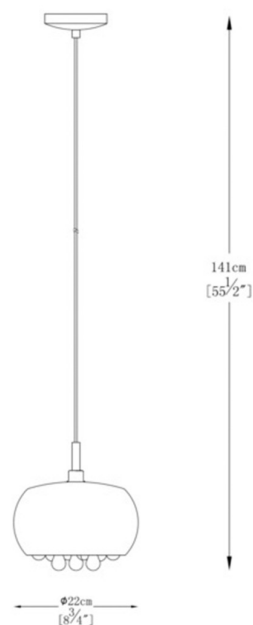

## Lampa wisząca RAIN P0076-01D-F4K9

---

Kod producenta:	003064-001182
Typ lampy:	wiszące
Seria:	Rain
Materiał:	kryształ, metal, szkło
Wykończenie:	chrom
Model:	RAIN
Typ źródła światła:	żarówka, żarówka LED
Rodzaj trzonka:	G9
Kolor:	srebrny, transparentny
Klasa energetyczna:	Od A++ do E
Maksymalna moc [W]:	42
Napięcie [V]:	230
Wysokość [cm]:	141
Średnica [cm]:	22

ZUMA LINE

VIRTUAL DESIGN

Scan the code and see the lamp in virtual reality.  
Use the free Zuma Line Virtual Design app!

Download the app from Google play or the App Store