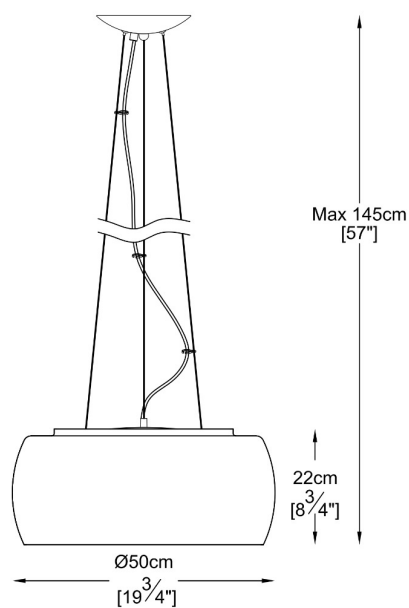

ZUMALINE

Lampa wisząca RAIN P0076-06X-F4K9

Kod producenta:	003064-002003
Typ lampy:	wiszące
Seria:	Rain
Materiał:	kryształ, metal, szkło
Wykończenie:	chrom
Model:	RAIN
Typ źródła światła:	żarówka, żarówka LED
Rodzaj trzonka:	G9
Kolor:	srebrny, transparentny
Klasa energetyczna:	Od A++ do E
Maksymalna moc [W]:	6x42
Napięcie [V]:	230
Wysokość [cm]:	145
Średnica [cm]:	50