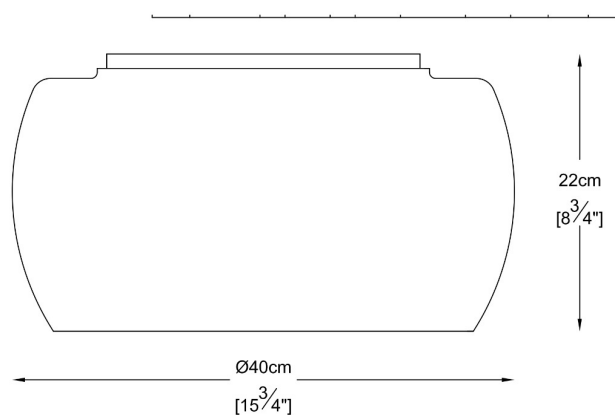

ZUMALINE

Lampa sufitowa RAIN C0076-05L-F4L9

Kod producenta:	003064-003520
Typ lampy:	sufitowe
Seria:	Rain
Materiał:	kryształ, metal, szkło
Model:	RAIN
Typ źródła światła:	żarówka, żarówka LED
Rodzaj trzonka:	G9
Kolor:	transparentny, złoty
Klasa energetyczna:	Od A++ do E
Maksymalna moc [W]:	5x42
Napięcie [V]:	230
Wysokość [cm]:	22
Średnica [cm]:	40