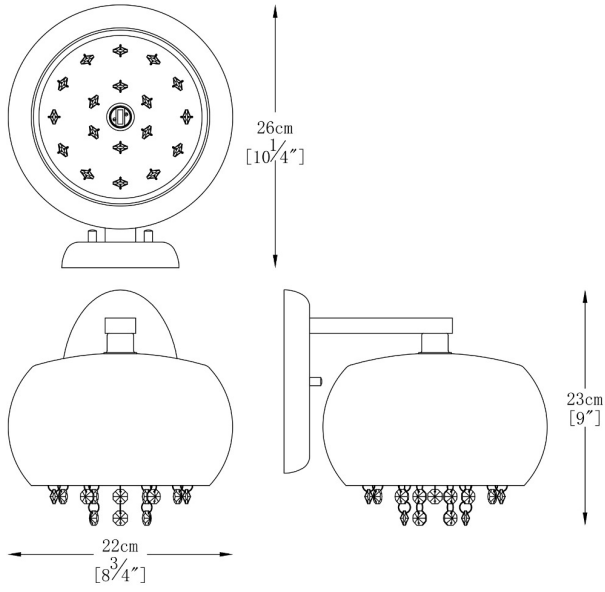

ZUMALINE

Kinkiet VISTA W0076-01E-F4GR srebrny

Kod producenta:	003064-000976
Typ lampy:	kinkiety
Seria:	Vista
Materiał:	kryształ, metal, szkło
Wykończenie:	chrom
Model:	VISTA
Typ źródła światła:	żarówka, żarówka LED
Rodzaj trzonka:	G9
Kolor:	srebrny
Klasa energetyczna:	Od A++ do E
Maksymalna moc [W]:	42
Napięcie [V]:	230
Wysokość [cm]:	23
Szerokość [cm]:	22
Głębokość [cm]:	26

ZUMA LINE

VIRTUAL DESIGN

Scan the code and see the lamp in virtual reality.
Use the free Zuma Line Virtual Design app!

Download the app from Google play or the App Store