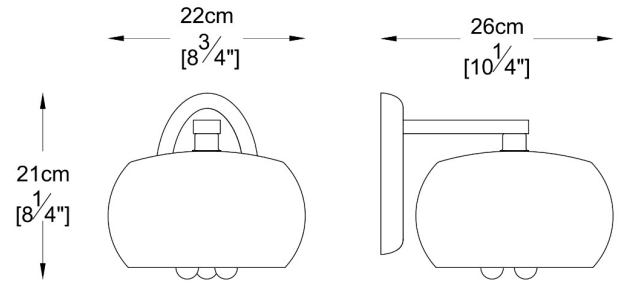

ZUMALINE

Kinkiet CRYSTAL W0076-01D-F4FZ

Kod producenta:	003064-001005
Typ lampy:	kinkiety
Seria:	Crystal
Materiał:	kryształ, metal, szkło
Wykończenie:	chrom
Model:	Crystal
Typ źródła światła:	żarówka, żarówka LED
Rodzaj trzonka:	G9
Kolor:	srebrny, transparentny
Klasa energetyczna:	Od A++ do E
Maksymalna moc [W]:	42
Napięcie [V]:	230
Wysokość [cm]:	21
Szerokość [cm]:	22
Głębokość [cm]:	26