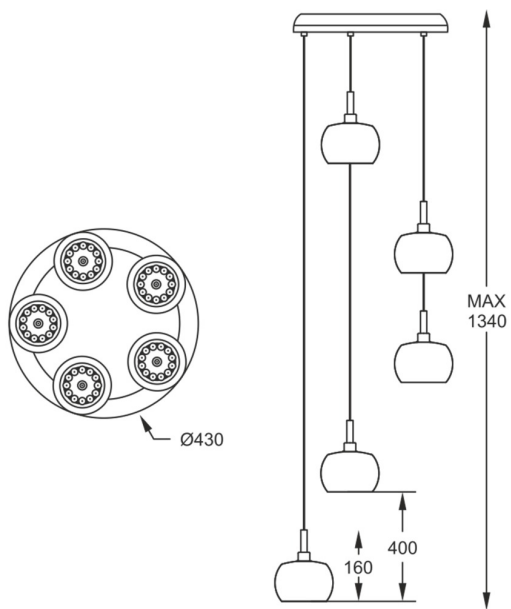

## Lampa wisząca CRYSTAL P0076-05M-B5FZ

---

Kod producenta:	003064-001010
Typ lampy:	wiszące
Seria:	Crystal
Materiał:	kryształ, metal, szkło
Wykończenie:	chrom
Model:	Crystal
Typ źródła światła:	żarówka, żarówka LED
Rodzaj trzonka:	G9
Kolor:	srebrny, transparentny
Klasa energetyczna:	Od A++ do E
Maksymalna moc [W]:	5x42
Napięcie [V]:	230
Wysokość [cm]:	134
Średnica [cm]:	43