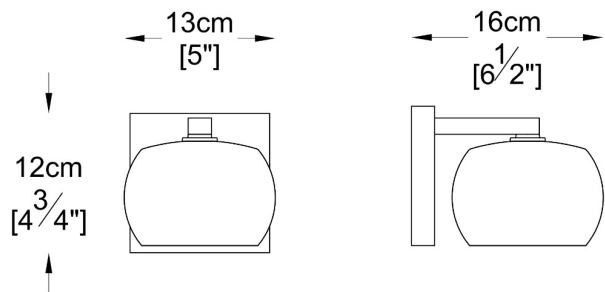

## Kinkiet CRYSTAL W0076-01A-B5FZ

---

Kod producenta:	003064-001006
Typ lampy:	kinkiety
Seria:	Crystal
Materiał:	kryształ, metal, szkło
Wykończenie:	chrom
Model:	Crystal
Typ źródła światła:	żarówka, żarówka LED
Rodzaj trzonka:	G9
Kolor:	srebrny, transparentny
Klasa energetyczna:	Od A++ do E
Maksymalna moc [W]:	42
Napięcie [V]:	230
Wysokość [cm]:	12
Szerokość [cm]:	13
Głębokość [cm]:	16