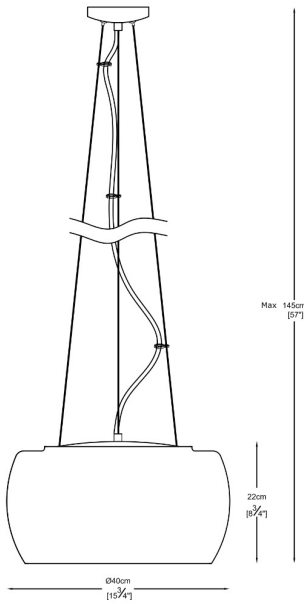

ZUMALINE

Lampa wisząca CRYSTAL P0076-05L-F4FZ

Kod producenta:	003064-001003
Typ lampy:	wiszące
Seria:	Crystal
Materiał:	kryształ, metal, szkło
Wykończenie:	chrom
Model:	Crystal
Typ źródła światła:	żarówka, żarówka LED
Rodzaj trzonka:	G9
Kolor:	srebrny, transparentny
Klasa energetyczna:	Od A++ do E
Maksymalna moc [W]:	5x42
Napięcie [V]:	230
Wysokość [cm]:	145
Średnica [cm]:	40

ZUMALINE VIRTUAL DESIGN 

Scan the code and see the lamp in virtual reality.
Use the free Zuma Line Virtual Design app!

Download the app from Google play or the App Store