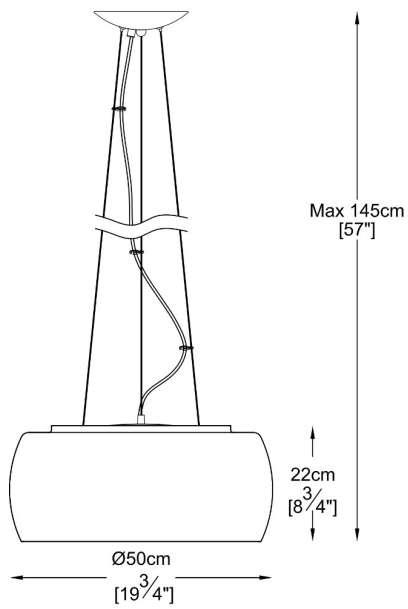

## Lampa wisząca CRYSTAL P0076-06X-F4FZ

---

Kod producenta:	003064-001004
Typ lampy:	wiszące
Seria:	Crystal
Materiał:	kryształ, metal, szkło
Wykończenie:	chrom
Model:	Crystal
Typ źródła światła:	żarówka, żarówka LED
Rodzaj trzonka:	G9
Kolor:	srebrny, transparentny
Klasa energetyczna:	Od A++ do E
Maksymalna moc [W]:	6x42
Napięcie [V]:	230
Wysokość [cm]:	145
Średnica [cm]:	50