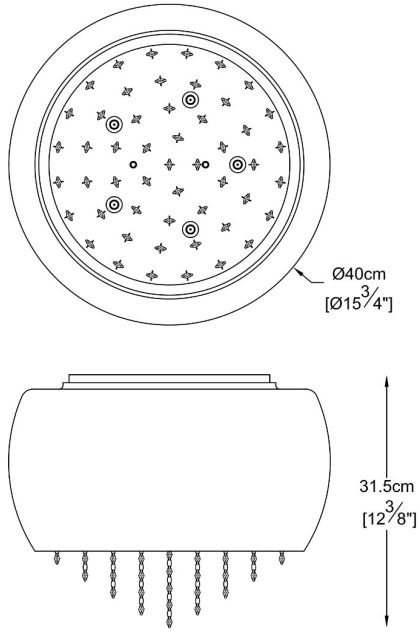

ZUMALINE

Lampa sufitowa VISTA C0076-05K-F4GR

Kod producenta: 003064-001174
Typ lampy: sufitowe
Seria: Vista
Materiał: kryształ, metal, szkło
Wykończenie: chrom
Model: VISTA
Typ źródła światła: żarówka, żarówka LED
Rodzaj trzonka: G9
Kolor: srebrny
Klasa energetyczna: Od A++ do E
Maksymalna moc [W]: 5x42
Napięcie [V]: 230
Wysokość [cm]: 31,5
Średnica [cm]: 40

Z U M A L I N E

VIRTUAL DESIGN

Scan the code and see the lamp in virtual reality.
Use the free Zuma Line Virtual Design app!

Download the app from Google play or the App Store