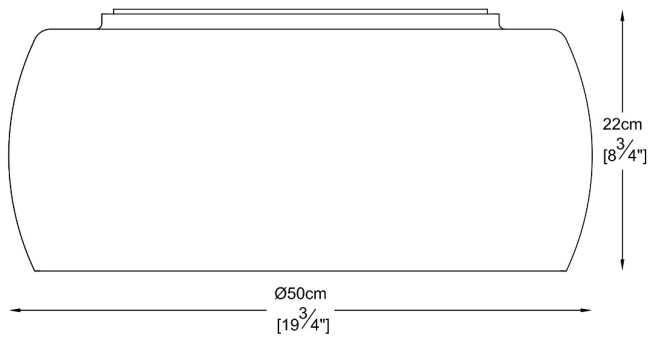

ZUMALINE

Lampa sufitowa CRYSTAL C0076-06X-F4FZ

Kod producenta:	003064-001001
Typ lampy:	sufitowe
Seria:	Crystal
Materiał:	kryształ, metal, szkło
Wykończenie:	chrom
Model:	Crystal
Typ źródła światła:	żarówka, żarówka LED
Rodzaj trzonka:	G9
Kolor:	srebrny, transparentny
Klasa energetyczna:	Od A++ do E
Maksymalna moc [W]:	6x42
Napięcie [V]:	230
Wysokość [cm]:	22
Średnica [cm]:	50