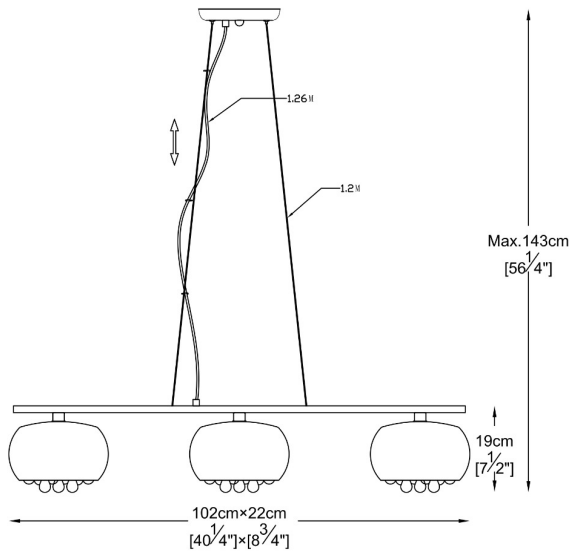

ZUMALINE

Lampa wisząca CRYSTAL P0076-03S-F4FZ

| | |
|---------------------|--------------------------------|
| Kod producenta: | 003064-001014 |
| Typ lampy: | wiszące |
| Seria: | Crystal |
| Materiał: | kryształ, metal, szkło |
| Wykończenie: | chrom |
| Model: | Crystal |
| Rodzaj trzonka: | G9 |
| Kolor: | czarny, srebrny, transparentny |
| Klasa energetyczna: | Od A++ do E |
| Maksymalna moc [W]: | 3x42 |
| Napięcie [V]: | 230 |
| Wysokość [cm]: | 143 |
| Długość [cm]: | 102 |
| Szerokość [cm]: | 22 |