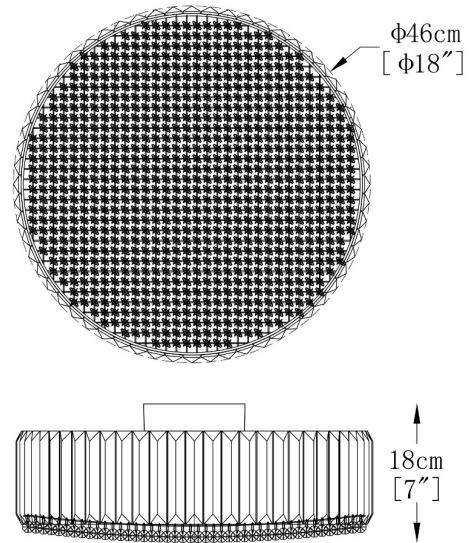

## Lampa sufitowa PRINCE C0360-05B-F4AC

---

Kod producenta:	003064-000969
Typ lampy:	sufitowe
Seria:	Prince
Materiał:	kryształ, metal
Model:	PRINCE
Typ źródła światła:	żarówka, żarówka LED
Rodzaj trzonka:	G9
Kolor:	transparentny
Klasa energetyczna:	Od A++ do E
Maksymalna moc [W]:	5x42
Napięcie [V]:	230
Wysokość [cm]:	18
Średnica [cm]:	46