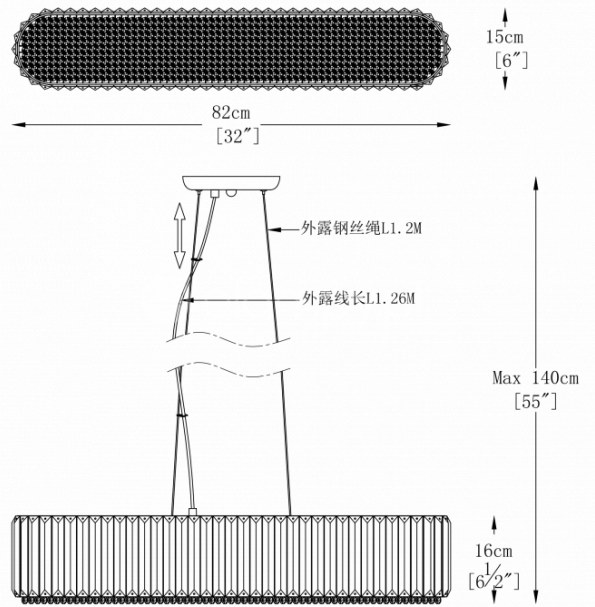

ZUMALINE

Lampa wisząca PRINCE P0360-06D-F4AC

Kod producenta: 003064-000954
Typ lampy: wiszace
Seria: Prince
Materiał: kryształ, metal
Model: PRINCE
Typ źródła światła: żarówka, żarówka LED
Rodzaj trzonka: G9
Kolor: transparentny
Klasa energetyczna: Od A++ do E
Maksymalna moc [W]: 6x42
Napięcie [V]: 230
Wysokość [cm]: 140
Długość [cm]: 82
Szerokość [cm]: 15

ZUMALINE

VIRTUAL DESIGN

Scan the code and see the lamp in virtual reality.
Use the free Zuma Line Virtual Design app!

Download the app from Google play or the App Store