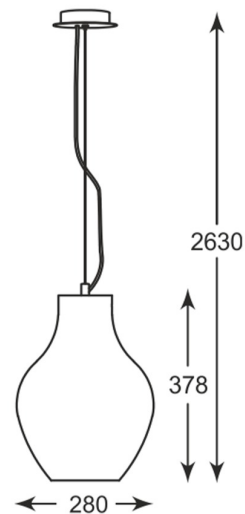

ZUMALINE

Lampa wisząca BRESSO P19066A-D28

Kod producenta:	003064-011109
Typ lampy:	wiszące
Seria:	Bresso
Materiał:	metal, szkło
Wykończenie:	chrom
Model:	BRESSO
Typ źródła światła:	żarówka, żarówka LED
Rodzaj trzonka:	E27
Kolor:	czarny, srebrny, transparentny
Klasa energetyczna:	Od A++ do E
Maksymalna moc [W]:	60
Napięcie [V]:	230
Wysokość [cm]:	263
Średnica [cm]:	28