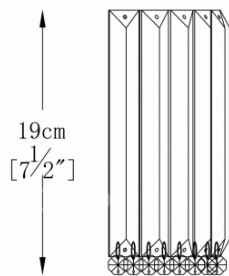

ZUMALINE

Kinkiet PRINCE W0360-01A-B5AC

Kod producenta:	003064-001922
Typ lampy:	kinkiety
Seria:	Prince
Materiał:	kryształ, metal
Model:	PRINCE
Typ źródła światła:	żarówka, żarówka LED
Rodzaj trzonka:	G9
Kolor:	transparentny
Klasa energetyczna:	Od A++ do E
Maksymalna moc [W]:	42
Napięcie [V]:	230
Wysokość [cm]:	19
Szerokość [cm]:	18
Głębokość [cm]:	9

18cm
[7 $\frac{1}{4}$ "

19cm
[7 $\frac{1}{2}$ "

9cm
[3 $\frac{1}{2}$ "

ZUMALINE

VIRTUAL DESIGN

Scan the code and see the lamp in virtual reality.
Use the free Zuma Line Virtual Design app!

Download the app from Google play or the App Store