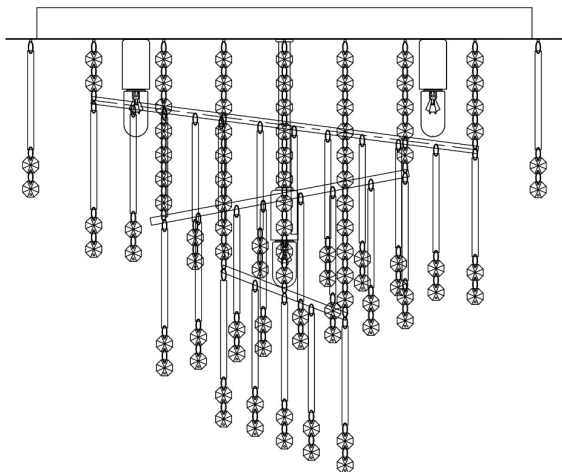

ZUMALINE

Lampa sufitowa TERRE 19154L

Kod producenta:	003064-016649
Typ lampy:	sufitowe
Seria:	TERRE
Materiał:	kryształ, metal, szkło
Wykończenie:	chrom
Model:	TERRE
Typ źródła światła:	żarówka LED
Rodzaj trzonka:	G9
Kolor:	srebrny, transparentny
Klasa energetyczna:	Od A++ do E
Maksymalna moc [W]:	6x25
Rodzaj ochrony [IP]:	20
Możliwość ściemniania:	Nie
Napięcie [V]:	230
Wysokość [cm]:	38
Średnica [cm]:	45

Ø450mm

380mm