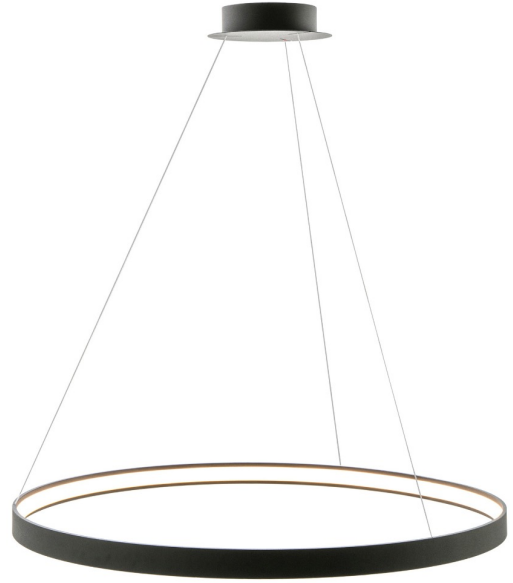

ZUMALINE

Lampa wisząca CIRCLE 110 LA0722/1 - BK

Kod producenta:	002177-016663
Typ lampy:	wiszące
Seria:	Circle
Materiał:	metal, tworzywo sztuczne
Model:	Circle
Typ źródła światła:	wbudowany LED
Kolor:	czarny
Klasa energetyczna:	Od A++ do A
Maksymalna moc [W]:	70
Rodzaj ochrony [IP]:	20
Możliwość ściemniania:	Nie
Napięcie [V]:	230
Ilość lumenów:	7820
Ilość kelwinów:	3000
Wysokość [cm]:	250
Średnica [cm]:	110

ZUMA LINE

VIRTUAL DESIGN

Zeskanuj kod i zobacz lampę w wirtualnej rzeczywistości.
Użyj darmowej aplikacji Zuma Line Virtual Design!

Pobierz aplikację na Google play albo App Store