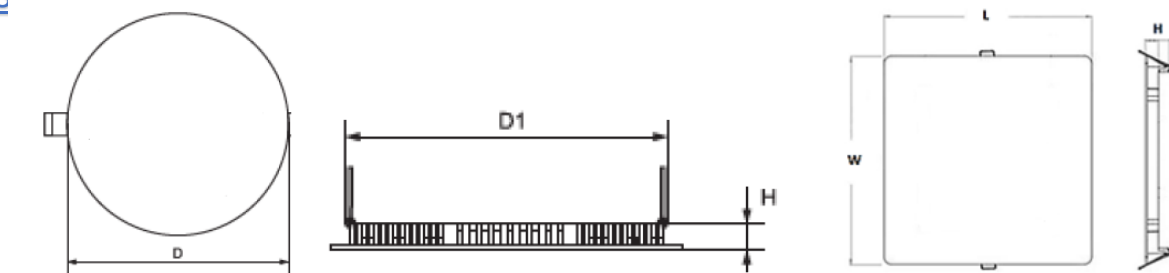

TECHNICAL SPECIFICATION SHEET

PRODUCT DETAILS »

Catalogue number	Type	Watt (W)	Whole fixture lumens (lm)	Colour temp. (K)	Colour body
95ELLISLEDR9/W	ROUND	9	760	4000	White
95ELLISLEDS9/W	SQUARE	9	760	4000	White
95ELLISLEDR18/W	ROUND	18	1520	4000	White
95ELLISLEDS18/W	SQUARE	18	1520	4000	White
95ELLISLEDR24/W	ROUND	24	2280	4000	White

DIMENSIONS

Catalogue number	Diameter/L, W (mm)	Height (mm)	Diameter1 (mm)
95ELLISLEDR9/W	100	21	55-70
95ELLISLEDS9/W	101/101	21	55-70
95ELLISLEDR18/W	119	21	55-90
95ELLISLEDS18/W	120/120	21	55-90
95ELLISLEDR24/W	168	21	55-135