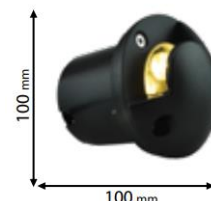

ELMARK[®]

The Brand of Electricity

GRF LED RECESSED FIXTURE

96GRFLED

GENERAL INFORMATION »

- ∴ Rated voltage: 230V / 50-60Hz
- ∴ Power: 3W/7W/9W
- ∴ Light source: SMD2835
- ∴ Colour temperature: 3000K/4000K
- ∴ Body: Aluminium
- ∴ Operating temperature: -20°C÷+65°C
- ∴ Colour rendering index: Ra≥80
- ∴ Switch on/off > 20 000
- ∴ Average Lifetime: 30 000h
- ∴ Installation: recessed outdoor ground mounting
- ∴ Protection against dust and moisture: IP65
- ∴ Type: Ground recessed fixture with:
One, two and three light beam

[DIMENSIONS »](#)

Model	Length (mm)	Width (mm)	Height (mm)
96GRFLED069/T1W	100	100	100
96GRFLED069/T1	100	100	100
96GRFLED069/T2W	100	100	100
96GRFLED069/T2	100	100	100
96GRFLED069/T3W	100	100	100
96GRFLED069/T3	100	100	100
96GRFLED070/T1W	120	120	100
96GRFLED070/T1	120	120	100
96GRFLED070/T2W	120	120	100
96GRFLED070/T2	120	120	100
96GRFLED070/T3W	120	120	100
96GRFLED070/T3	120	120	100
96GRFLED071/T1W	150	150	100
96GRFLED071/T1	150	150	100
96GRFLED071/T2W	150	150	100
96GRFLED071/T2	150	150	100
96GRFLED071/T3W	150	150	100
96GRFLED071/T3	150	150	100