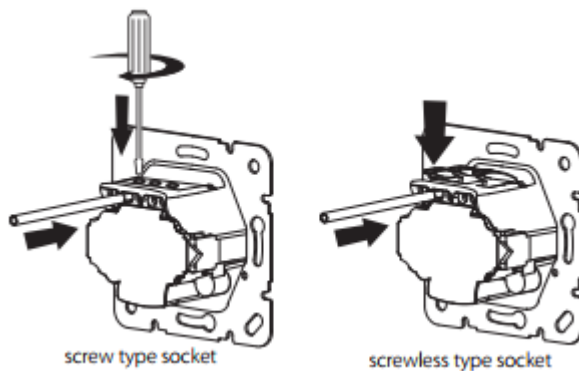

Variants and Dimensions

The series is available in two colors: White and Champagne metallic

- FUNCTIONAL PART PLUS PANEL "CITY" SERIES

TECHNICAL SPECIFICATION

Type	Rated current IN (A)	Catalogue number White metallic	Catalogue number Champagne metallic
<i>One button one way switch</i>	10	190011	190012
<i>One button one way switch with light</i>	10	190011L	190012L
<i>One button two way switch</i>	10	190021	190022
<i>One button two way switch with light</i>	10	190021L	190022L
<i>One button cross switch</i>	10	190031	190032
<i>Two button one way switch</i>	10	190041	190042
<i>Two button two way switch</i>	10	190051	190052
<i>Dimmer switch LED 3-300W</i>	-	190191	190192
<i>Doorbell switch</i>	-	190181	190182
<i>Push light button</i>	-	190183	190184
<i>German screwless type socket</i>	16	190211	190212
<i>German screw type socket</i>	16	190211S	190212S
<i>French screw type socket</i>	16	190211F	190212F
<i>German screwless type socket IP44</i>	16	190211C	-
<i>German screw type socket IP44</i>	16	190211D	190212D
<i>German screwless type socket (double)</i>	16	190371	190372
<i>German screw type socket (double)</i>	16	190371S	190372S
<i>Phone socket RJ11</i>	-	190261	190262
<i>Phone socket RJ11 + computer socket RJ45</i>	-	190731	190732
<i>Computer socket RJ45 CAT5E</i>	-	190281	190282
<i>Computer socket RJ45 CAT6E</i>	-	190034	190035
<i>Computer socket RJ45 - double</i>	-	190711	190712
<i>TV socket</i>	-	190251	190252
<i>TV+FM+SAT</i>	-	190033	190034F
<i>One button one way switch</i>	20	190791	190722
<i>Audio socket- double</i>	10	190721	190742
<i>USB socket- double</i>	2	190751	190752
<i>HDMI socket</i>	-	190747	190772
<i>Motion sensor 400W</i>	-	190771	190782
<i>Thermostat</i>	16	190781	190792
<i>Doorbell switch with light name card</i>	10	190171	190748
<i>One gang blank Plate</i>	-	190741	190172