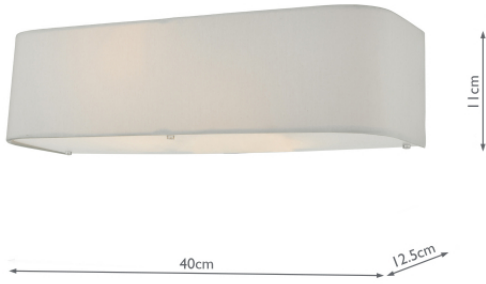

### TECHNICAL DATA

**Measurements** D12.5 x H11 x W40cm

**Finish** Ivory

**Material** Fabric

**Nett Weight (kg)** 1 kg

**Primary Light:**

**Lamp** 2 x 10w max ES GLS

**Recommended Lamp** BUL-E27-LED-17