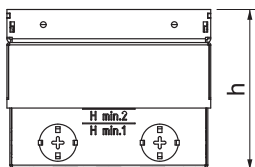

## Date de bază

Nr.art.	7368324
Tip	UDHOME2 GV15V
Dimensiune	140x140x110
Material	O el inoxidabil, material inoxidabil A2
Material	A2
Cea mai mică unitate de vânzare	1,00 bucată
Greutate	230,00 kg/100 buc.

## Date tehnice

Lungime	140,00 mm
Lățimea	140,00 mm
Înălțime	110,00 mm
Măsură h	110,00 mm
Numărul aparatelor montabile	2,00
Grosimea stratului acoperitor de pardoseală	15,00 mm
Ramă de protecție în pardoseala	<input type="checkbox"/>
Îngrijirea pardoselii	uscat
VARIANTĂ	pătrat
Domeniul de montaj în stare de utilizare	6.101.1 îngrijire pardoseală uscată
Domeniul în șapă în stare nefolosita	6.101.1 îngrijire pardoseală uscată
Cotă pardoseală	110-135 mm
Suport aparate pentru montaj pe paharele de aparate	<input type="checkbox"/>
Recomandat pentru îngrijirea umedă	<input type="checkbox"/>
Adecvat pentru canal în pardoseala, la nivelul șapei, închis	<input type="checkbox"/>
Adecvat pentru canal în pardoseala acoperit de șapă	<input type="checkbox"/>
Potrivit pentru instalarea în pardoseala dublă	<input checked="" type="checkbox"/>
Potrivit pentru instalarea în pardoseala falsă	<input checked="" type="checkbox"/>
cu degajare în pardoseală	<input checked="" type="checkbox"/>
Dimensiune nominală pentru coloane de instalații	2
Standard	EN 50085-2-2
Mecanism de deschidere	Mâner
ieșire prin ramă	Strat acoperitor de pardoseală cu cant
Versiune pentru încărcări grele	<input type="checkbox"/>
Gradul de protecție (IP) în utilizare	IP20
Gradul de protecție (IP) în stare de repaus	IP00
Grad de protecție IK	IK10
Certificări	VDE
Încărcare verticală, suprafață mică	6.102.7 (bis 3.000 N)