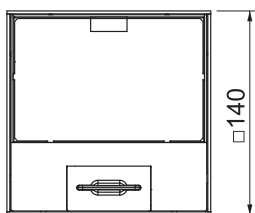

## Date de bază

Nr.art.	7368324
Tip	UDHOME2 GV15V
Dimensiune	140x140x110
Material	O el inoxidabil, material inoxidabil A2
Material	A2
Cea mai mică unitate de vânzare	1,00 bucată
Greutate	230,00 kg/100 buc.

## Date tehnice

Lungime	140,00 mm
Lățimea	140,00 mm
Înălțime	110,00 mm
Măsură h	110,00 mm
Numărul aparatelor montabile	2,00
Grosimea stratului acoperitor de pardoseală	15,00 mm
Ramă de protecție în pardoseala	<input type="checkbox"/>
Îngrijirea pardoselii	uscat
VARIANTĂ	pătrat
Domeniul de montaj în stare de utilizare	6.101.1 îngrijire pardoseală uscată
Domeniul în șapă în stare nefolosita	6.101.1 îngrijire pardoseală uscată
Cotă pardoseală	110-135 mm
Suport aparate pentru montaj pe paharele de aparate	<input type="checkbox"/>
Recomandat pentru îngrijirea umedă	<input type="checkbox"/>
Adecvat pentru canal în pardoseala, la nivelul șapei, închis	<input type="checkbox"/>
Adecvat pentru canal în pardoseala acoperit de șapă	<input type="checkbox"/>
Potrivit pentru instalarea în pardoseala dublă	<input checked="" type="checkbox"/>
Potrivit pentru instalarea în pardoseala falsă	<input checked="" type="checkbox"/>
cu degajare în pardoseală	<input checked="" type="checkbox"/>
Dimensiune nominală pentru coloane de instalații	2
Standard	EN 50085-2-2
Mecanism de deschidere	Mâner
ieșire prin ramă	Strat acoperitor de pardoseală cu cant
Versiune pentru încărcări grele	<input type="checkbox"/>
Gradul de protecție (IP) în utilizare	IP20
Gradul de protecție (IP) în stare de repaus	IP00
Grad de protecție IK	IK10
Certificări	VDE
Încărcare verticală, suprafață mică	6.102.7 (bis 3.000 N)