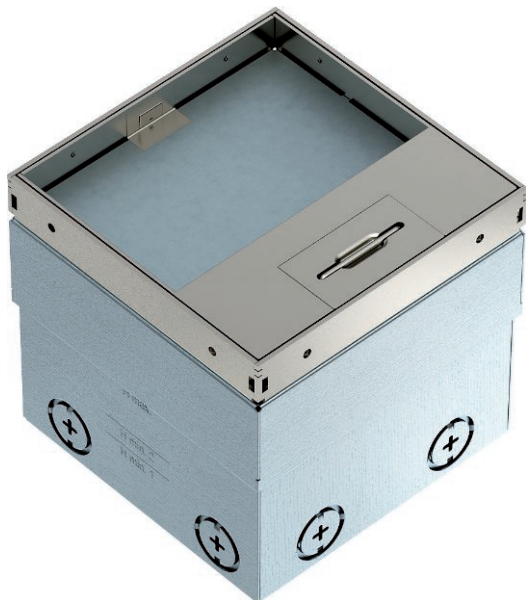

# Fișă tehnică

Doză de pardoseală UDHOME2, cu degajare în pardoseală, VDE cu 2 compartimente, o el inoxidabil  
Art.-Nr. 7368324

Doză de pardoseală pătrată pentru utilizarea în pardoseli false cu îngrijire uscată și în șapă. Carcasă de montare prevăzută cu orificii de intrare pentru țevi (M20/M25). Capacul poate fi reglat la nivelul muchiei superioare a stratului acoperitor al pardoselii prin intermediul a patru suporturi de reglare în înălțime. Adâncimea minimă de montare este de 110 mm, domeniul de reglare în înălțime de + 25 mm. Ramă și capac din o el inoxidabil vizibile în pardoseală.

A2 Oțel inoxidabil

Text suplimentar produs indica-  
ție

În pachetul de livrare este inclusă o priză dublă.  
Până la 2 prize modulare de date pot fi încorporate în suportul op ional pentru tehnologia datelor.

## Date de bază

Nr.art.	7368324
Tip	UDHOME2 GV15V
Dimensiune	140x140x110
Material	O el inoxidabil, material inoxidabil A2
Material	A2
Cea mai mică unitate de vânzare	1,00 bucată
Greutate	230,00 kg/100 buc.

# Fișă tehnică

Doză de pardoseală UDHOME2, cu degajare în pardoseală, VDE cu 2 compartimente, o el inoxidabil  
Art.-Nr. 7368324