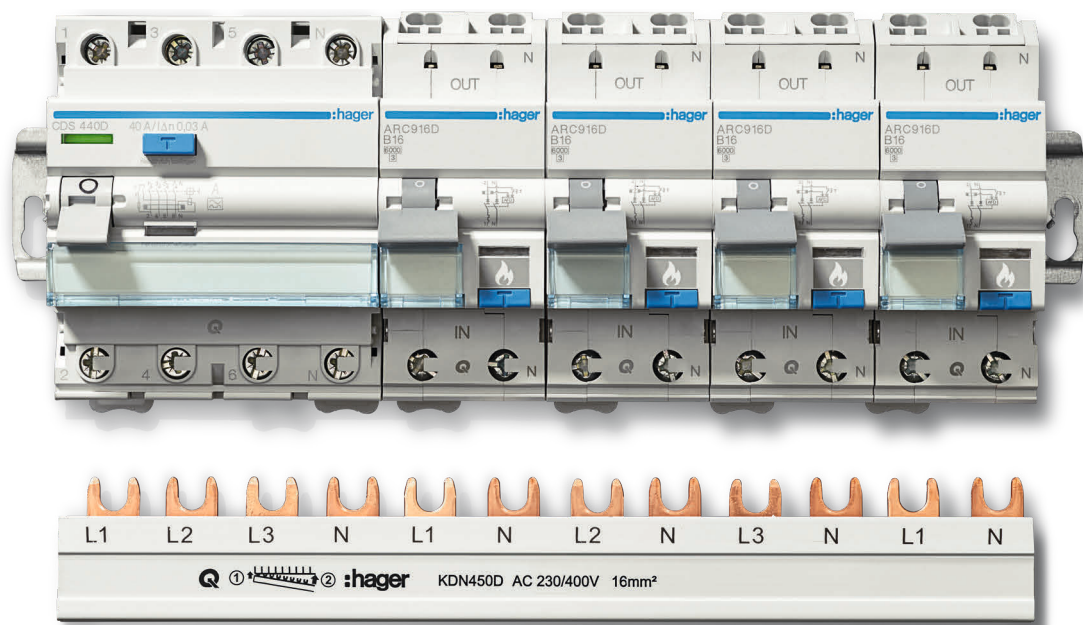

Aparataj modular de protecție 0,5 - 125A

Noile aparataje modulare de protecție vă oferă mai multă siguranță

Aparatajul modular de protecție este ușor de montat, având o gamă largă care facilitează efectuarea instalațiilor electrice. Echipamentele de înaltă calitate protejează instalațiile electrice împotriva suprasarcinilor și scurcircuitelor, protejând de asemenea viața și proprietățile utilizatorilor. Cu ajutorul aparatajului modular de protecție Hager vă aflați în siguranță fiind protejați de incendii.

Toate echipamentele sunt fabricate în conformitate cu cele mai înalte standarde europene.

Caracteristici:

- Clasa 3
- Poli: 1P, 2P, 3P, 4P, 1P+N, 3P+N
- Tensiune nominală: 240V/400V AC
- Curent nominal: 6-63A
- Frecvență: 50/60 Hz
- Grad de protecție IP20

- Cu port etichetă
- Montaj în orice tip de tablou

Standard: DIN EN 60898-1, IEC 60947-2, VDE 0641-11

Secțiune conectare conductor:

- 25mm² - conductor flexibil
- 35mm² - conductor rigid

MBN116

Disjuncteur curbă B, 6kA - 1P