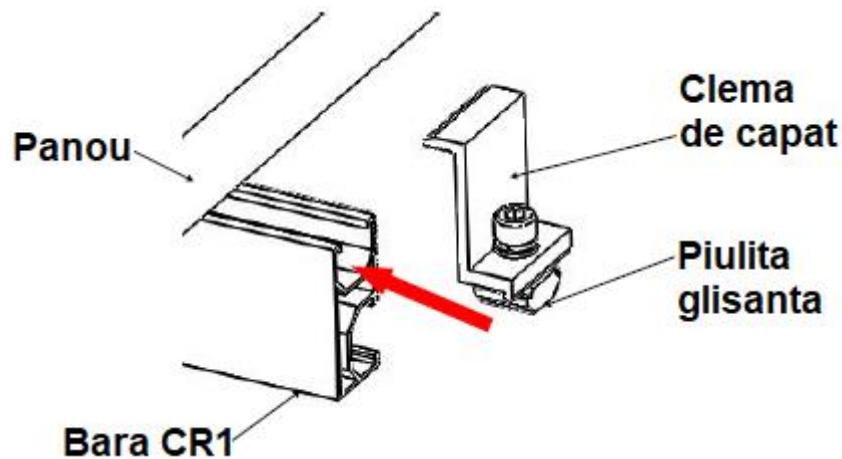

CLEMA FIXARE DE CAPAT PENTRU PANOURI FOTOVOLTAICE COD PRODUS: MF0020-86110 ÷ MF0020-86180

MF0020-86110

Clema fixare de capat pentru panouri 30mm
Material: Al6005-T5&A2-70

MF0020-86140

Clema fixare de capat pentru panouri 35mm
Material: Al6005-T5&A2-70

MF0020-86180

Clema fixare de capat pentru panouri 40mm
Material: Al6005-T5&A2-70

Fig. 1 - Dimensiuni clema de capat

Fig. 2 - Instalare panou fotovoltaic - clema de capat