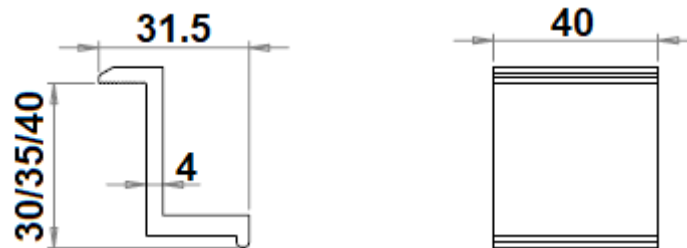

MF0020-86180

Clema fixare de capat pentru panouri 40mm
Material: Al6005-T5&A2-70

Fig. 1 - Dimensiuni clema de capat

Fig. 2 - Instalare panou fotovoltaic - clema de capat