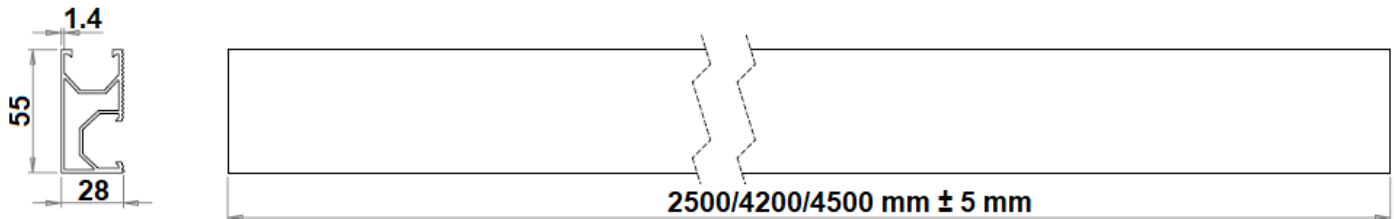

BARA SUSTINERE PANOURI FOTOVOLTAICE PROFIL ALUMINIU CR1 COD PRODUS: MF0020-85490 ÷ MF0020-85505

MF0020-85490	MF0020-85500	MF0020-85505
Bara sustinere panouri fotovoltaice CR1 - 2,5M Material: Al6005-T5	Bara sustinere panouri fotovoltaice CR1 - 4,2M Material: Al6005-T5	Bara sustinere panouri fotovoltaice CR1 - 4,5M Material: Al6005-T5