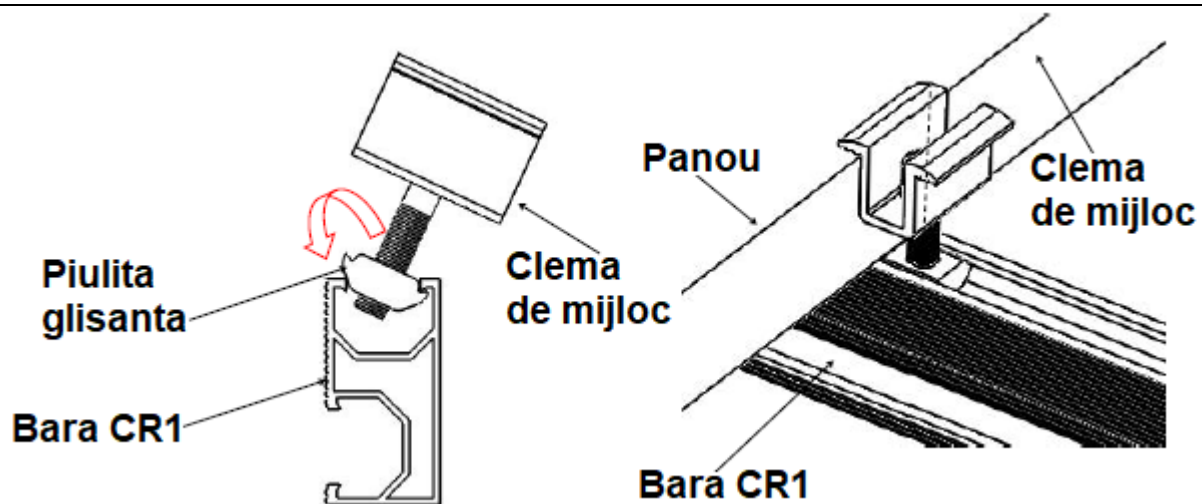

BARA SUSTINERE PANOURI FOTOVOLTAICE PROFIL ALUMINIU CR1 COD PRODUS: MF0020-85490 ÷ MF0020-85505

MF0020-85490	MF0020-85500	MF0020-85505
Bara sustinere panouri fotovoltaice CR1 - 2,5M Material: Al6005-T5	Bara sustinere panouri fotovoltaice CR1 - 4,2M Material: Al6005-T5	Bara sustinere panouri fotovoltaice CR1 - 4,5M Material: Al6005-T5

Fig. 1 - Dimensiuni bara sustinere

EXEMPLE DE INSTALARE

Fig. 2 - Instalare Clema HOOK pentru sistem acoperis tigla

Fig. 3 - Instalare panou fotovoltaic - clema de capat

Fig. 4 - Instalare panou fotovoltaic - clema de mijloc

Fig. 5 - Imbinare bare CR1