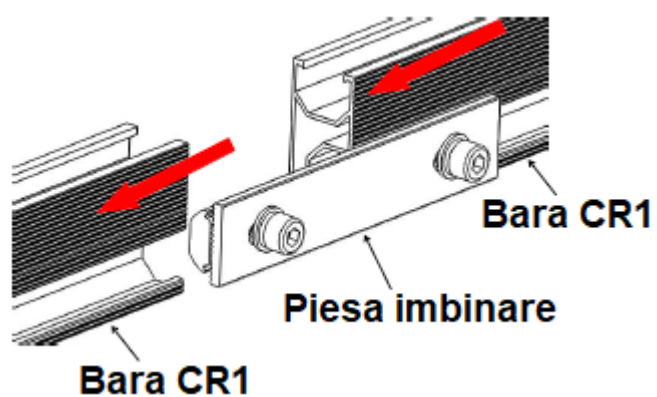

BARA SUSTINERE PANOURI FOTOVOLTAICE PROFIL ALUMINIU CR1 COD PRODUS: MF0020-85490 ÷ MF0020-85505

MF0020-85490	MF0020-85500	MF0020-85505
Bara sustinere panouri fotovoltaice CR1 - 2,5M Material: Al6005-T5	Bara sustinere panouri fotovoltaice CR1 - 4,2M Material: Al6005-T5	Bara sustinere panouri fotovoltaice CR1 - 4,5M Material: Al6005-T5

Fig. 1 - Dimensiuni bara sustinere

EXEMPLE DE INSTALARE

Fig. 2 - Instalare Clema HOOK pentru sistem acoperis tigla

Fig. 3 - Instalare panou fotovoltaic - clema de capat

Fig. 4 - Instalare panou fotovoltaic - clema de mijloc

Fig. 5 - Imbinare bare CR1