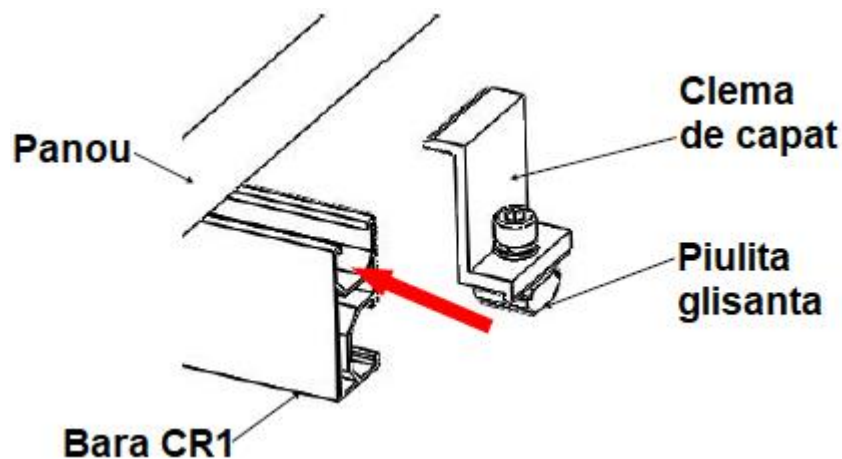

BARA SUSTINERE PANOURI FOTOVOLTAICE PROFIL ALUMINIU CR1 COD PRODUS: MF0020-85490 ÷ MF0020-85505

MF0020-85490	MF0020-85500	MF0020-85505
Bara sustinere panouri fotovoltaice CR1 - 2,5M Material: Al6005-T5	Bara sustinere panouri fotovoltaice CR1 - 4,2M Material: Al6005-T5	Bara sustinere panouri fotovoltaice CR1 - 4,5M Material: Al6005-T5

Fig. 1 - Dimensiuni bara sustinere

EXEMPLE DE INSTALARE

Fig. 2 - Instalare Clema HOOK pentru sistem acoperis tigla

Fig. 3 - Instalare panou fotovoltaic - clema de capat

Fig. 4 - Instalare panou fotovoltaic - clema de mijloc

Fig. 5 - Imbinare bare CR1