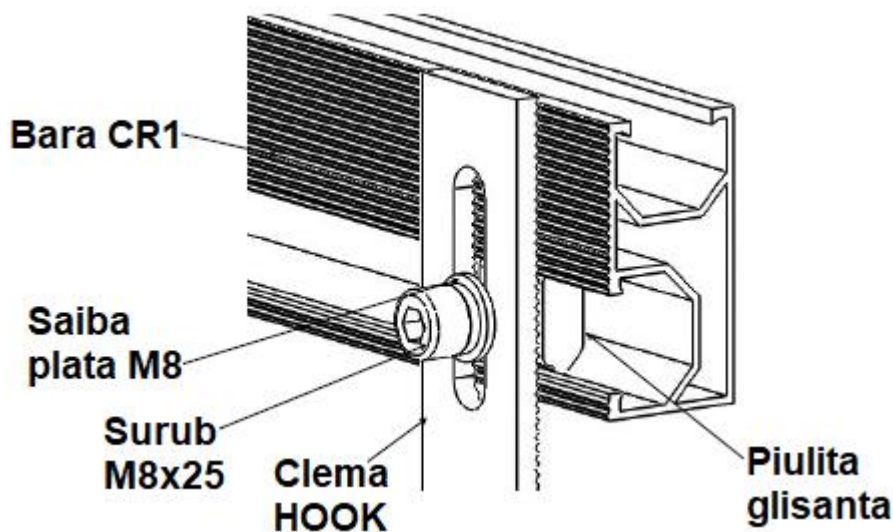

BARA SUSTINERE PANOURI FOTOVOLTAICE PROFIL ALUMINIU CR1 COD PRODUS: MF0020-85490 ÷ MF0020-85505

MF0020-85490	MF0020-85500	MF0020-85505
Bara sustinere panouri fotovoltaice CR1 - 2,5M Material: Al6005-T5	Bara sustinere panouri fotovoltaice CR1 - 4,2M Material: Al6005-T5	Bara sustinere panouri fotovoltaice CR1 - 4,5M Material: Al6005-T5

Fig. 1 - Dimensiuni bara sustinere

EXEMPLE DE INSTALARE

Fig. 2 - Instalare Clema HOOK pentru sistem acoperis tigla

Fig. 3 - Instalare panou fotovoltaic - clema de capat

Fig. 4 - Instalare panou fotovoltaic - clema de mijloc

Fig. 5 - Imbinare bare CR1