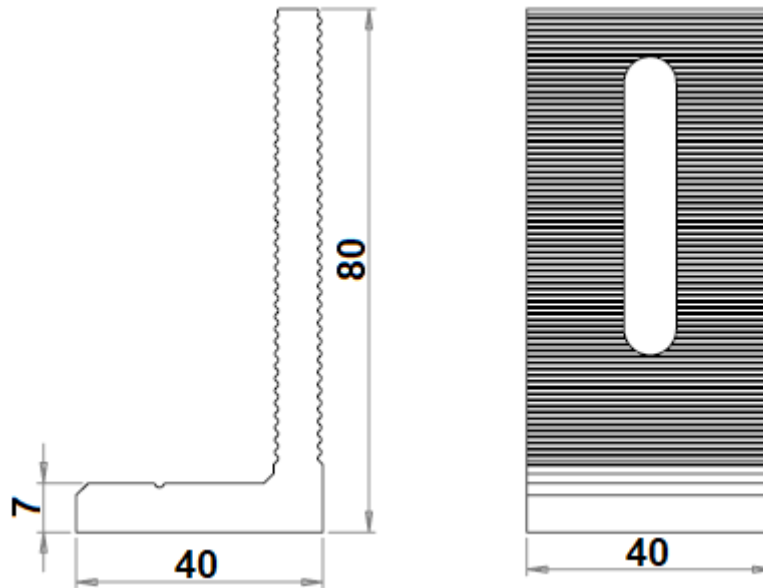

CLEMA L FEET PLUS ACCESORII INOX PT. ACOPERIS TABLA COD PRODUS: MF0020-86220

MF0020-86220
Clema L FEET
Material: Al6005-T5 & SUS304
10 BUC/SET

Fig. 1 - Clema L Feet - dimensiuni

Fig. 2 - Clema L Feet - instalare