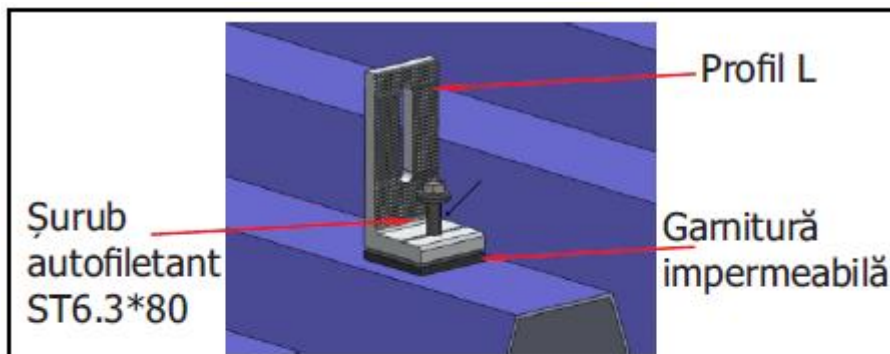

CLEMA L FEET PLUS ACCESORII INOX PT. ACOPERIS TABLA COD PRODUS: MF0020-86220

MF0020-86220
Clema L FEET
Material: Al6005-T5 & SUS304
10 BUC/SET

Fig. 1 - Clema L Feet - dimensiuni

Fig. 2 - Clema L Feet - instalare