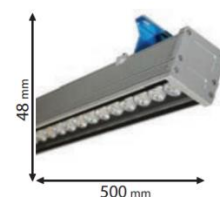

PRODUCT DETAILS »

Catalogue number	Type	Watt (W)	Whole fixture lumens (Lm)	Colour temp. (K)	LED chip
98FLARE09/W	WALL WASH LIGHTS	9	765	4000	SMD 3030
98FLARE18/W	WALL WASH LIGHTS	18	1530	4000	SMD 3030
98FLARE36/W	WALL WASH LIGHTS	36	3060	4000	SMD 3030
98FLARE09/RGB	WALL WASH LIGHTS	9	-	RGB	SMD 3030
98FLARE18/RGB	WALL WASH LIGHTS	18	-	RGB	SMD 3030
98FLARE36/RGB	WALL WASH LIGHTS	36	-	RGB	SMD 3030

DIMENSIONS »

Catalogue number	Length (mm)	Height (mm)	Width (mm)
98FLARE09/W	300	48	40
98FLARE18/W	600	48	40
98FLARE36/W	1000	48	40
98FLARE09/RGB	300	48	40
98FLARE18/RGB	600	48	40
98FLARE36/RGB	1000	48	40

ADDITIONAL INFORMATION »

Catalogue number	Barcode	Packing/Carton (pcs)
98FLARE09/W	3800131254542	1/25
98FLARE18/W	3800131254566	1/25
98FLARE36/W	3800131254580	1/10
98FLARE09/RGB	3800131254559	1/25
98FLARE18/RGB	3800131254573	1/25
98FLARE36/RGB	3800131254597	1/10