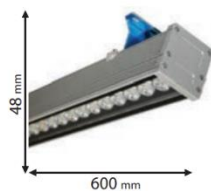

PRODUCT DETAILS »

Catalogue number	Type	Watt (W)	Whole fixture lumens (Lm)	Colour temp. (K)	LED chip
98FLARE09/W	WALL WASH LIGHTS	9	765	4000	SMD 3030
98FLARE18/W	WALL WASH LIGHTS	18	1530	4000	SMD 3030
98FLARE36/W	WALL WASH LIGHTS	36	3060	4000	SMD 3030
98FLARE09/RGB	WALL WASH LIGHTS	9	-	RGB	SMD 3030
98FLARE18/RGB	WALL WASH LIGHTS	18	-	RGB	SMD 3030
98FLARE36/RGB	WALL WASH LIGHTS	36	-	RGB	SMD 3030

DIMENSIONS »

Catalogue number	Length (mm)	Height (mm)	Width (mm)
98FLARE09/W	300	48	40
98FLARE18/W	600	48	40
98FLARE36/W	1000	48	40
98FLARE09/RGB	300	48	40
98FLARE18/RGB	600	48	40
98FLARE36/RGB	1000	48	40

ADDITIONAL INFORMATION »

Catalogue number	Barcode	Packing/Carton (pcs)
98FLARE09/W	3800131254542	1/25
98FLARE18/W	3800131254566	1/25
98FLARE36/W	3800131254580	1/10
98FLARE09/RGB	3800131254559	1/25
98FLARE18/RGB	3800131254573	1/25
98FLARE36/RGB	3800131254597	1/10