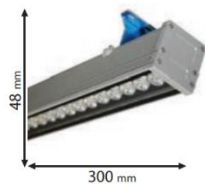

PRODUCT DETAILS »

Catalogue number	Type	Watt (W)	Whole fixture lumens (Lm)	Colour temp. (K)	LED chip
98FLARE09/W	WALL WASH LIGHTS	9	765	4000	SMD 3030
98FLARE18/W	WALL WASH LIGHTS	18	1530	4000	SMD 3030
98FLARE36/W	WALL WASH LIGHTS	36	3060	4000	SMD 3030
98FLARE09/RGB	WALL WASH LIGHTS	9	-	RGB	SMD 3030
98FLARE18/RGB	WALL WASH LIGHTS	18	-	RGB	SMD 3030
98FLARE36/RGB	WALL WASH LIGHTS	36	-	RGB	SMD 3030

DIMENSIONS »

Catalogue number	Length (mm)	Height (mm)	Width (mm)
98FLARE09/W	300	48	40
98FLARE18/W	600	48	40
98FLARE36/W	1000	48	40
98FLARE09/RGB	300	48	40
98FLARE18/RGB	600	48	40
98FLARE36/RGB	1000	48	40

ADDITIONAL INFORMATION »

Catalogue number	Barcode	Packing/Carton (pcs)
98FLARE09/W	3800131254542	1/25
98FLARE18/W	3800131254566	1/25
98FLARE36/W	3800131254580	1/10
98FLARE09/RGB	3800131254559	1/25
98FLARE18/RGB	3800131254573	1/25
98FLARE36/RGB	3800131254597	1/10