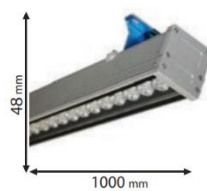

PRODUCT DETAILS »

Catalogue number	Type	Watt (W)	Whole fixture lumens (Lm)	Colour temp. (K)	LED chip
98FLARE09/W	WALL WASH LIGHTS	9	765	4000	SMD 3030
98FLARE18/W	WALL WASH LIGHTS	18	1530	4000	SMD 3030
98FLARE36/W	WALL WASH LIGHTS	36	3060	4000	SMD 3030
98FLARE09/RGB	WALL WASH LIGHTS	9	-	RGB	SMD 3030
98FLARE18/RGB	WALL WASH LIGHTS	18	-	RGB	SMD 3030
98FLARE36/RGB	WALL WASH LIGHTS	36	-	RGB	SMD 3030

DIMENSIONS »

Catalogue number	Length (mm)	Height (mm)	Width (mm)
98FLARE09/W	300	48	40
98FLARE18/W	600	48	40
98FLARE36/W	1000	48	40
98FLARE09/RGB	300	48	40
98FLARE18/RGB	600	48	40
98FLARE36/RGB	1000	48	40

ADDITIONAL INFORMATION »

Catalogue number	Barcode	Packing/Carton (pcs)
98FLARE09/W	3800131254542	1/25
98FLARE18/W	3800131254566	1/25
98FLARE36/W	3800131254580	1/10
98FLARE09/RGB	3800131254559	1/25
98FLARE18/RGB	3800131254573	1/25
98FLARE36/RGB	3800131254597	1/10