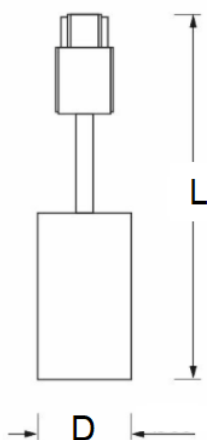

[GENERAL INFORMATION »](#)

- ∴ Input Voltage: 48V
- ∴ Power: 5W; 12W; 16W
- ∴ Colour temperature: 3000K; 4000K
- ∴ Body material: Metal
- ∴ Body colour: Black
- ∴ Beam angle: 36°
- ∴ Switch on/off: >20 000
- ∴ Protection against dust and moisture: IP20

TECHNICAL SPECIFICATION SHEET

[PRODUCT DETAILS »](#)

Catalogue number	Type	Watt (W)	Whole fixture lumens (lm)	Lumens efficiency	Colour temp. (K)	Beam angle
93M20TL0530/BL	Magnet foldable LED fixture	5	170	34lm/W	3000	36°
93M20TL0540/BL	Magnet foldable LED fixture	5	170	34lm/W	4000	36°
93M20TL1230/BL	Magnet foldable LED fixture	12	880	74lm/W	3000	36°
93M20TL1240/BL	Magnet foldable LED fixture	12	880	74lm/W	4000	36°
93M20TL1630/BL	Magnet foldable LED fixture	16	1520	95lm/W	3000	36°
93M20TL1640/BL	Magnet foldable LED fixture	16	1520	95lm/W	4000	36°
93M20TL2030/BL	Magnet foldable LED fixture	2x8	960	60lm/W	3000	36°
93M20TL2040/BL	Magnet foldable LED fixture	2x8	960	60lm/W	4000	36°

[DIMENSIONS »](#)

Catalogue number	Length (mm)	Diameter (mm)
93M20TL0530/BL	110	30
93M20TL0540/BL	110	30
93M20TL1230/BL	130	45
93M20TL1240/BL	130	45
93M20TL1630/BL	147	62
93M20TL1640/BL	147	62
93M20TL2030/BL	98	42
93M20TL2040/BL	98	42