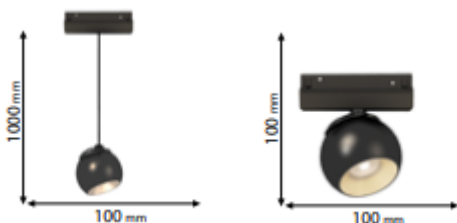

## GENERAL INFORMATION »

- ∴ Input voltage: 48V DC
- ∴ Color: Black
- ∴ Material: Metal
- ∴ Include light source: COB
- ∴ Power: 12W
- ∴ Lumens: 920lm
- ∴ Efficiency: 77lm/W
- ∴ Color rendering index: Ra≥80
- ∴ Beam angle: 36°
- ∴ Type: Magnet LED
- ∴ Model: M21 PLB
- ∴ Mounting: On track rail for magnetic fixture
- ∴ Protection against dust and moisture: IP20

## PRODUCT DETAILS »

Catalogue number	Type	Watt (W)	Whole fixture lumens (lm)	Lumens efficiency	Color temp. (K)	Beam angle	model
93M21PLB1030/BL	pendant	12	920	77lm/W	3000	36°	M21 PLB
93M21PLB1040/BL	pendant	12	920	77lm/W	4000	36°	M21 PLB
93M21TLB1030/BL	fixture	12	920	77lm/W	3000	36°	M21 TLB
93M21TLB1040/BL	fixture	12	920	77lm/W	4000	36°	M21 TLB

## DIMENSIONS »

Catalogue number	Diameter (mm)	Height (mm)	Base size (mm)
93M21PLB1030/BL	100	1000	135
93M21PLB1040/BL	100	1000	135
93M21TLB1030/BL	100	133.6	135
93M21TLB1040/BL	100	133.6	135