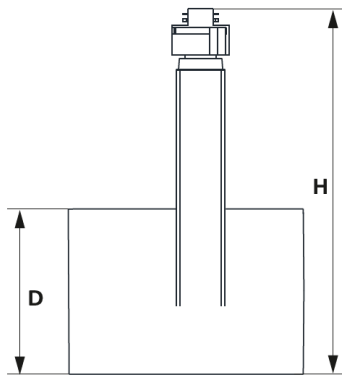

Variants and Dimensions:

15 W Lamp

12 W Lamp

TWO LINES SKY TL2211

- SKY TL2211 12W

Watt	Whole fixture lumens	Colour temp.	Beam angle	Colour body	Size (mm)			Catalogue number
					Length	Diameter	Height	
(W)	(lm)	(K)						
12	1080	4000	38°	White	235	100	160	93SKY2211W/WH
12	1080	2700	38°	White	235	100	160	93SKY2211WW/WH
12	1080	6400	38°	White	235	100	160	93SKY2211CW/WH
12	1080	4000	38°	Black	235	100	160	93SKY2211W/BL
12	1080	2700	38°	Black	235	100	160	93SKY2211WW/BL
12	1080	6400	38°	Black	235	100	160	93SKY2211CW/BL

- SKY TL2211 15W

Watt	Whole fixture lumens	Colour temp.	Beam angle	Colour body	Size (mm)			Catalogue number
					Length	Diameter	Height	
(W)	(lm)	(K)						
15	1275	4000	90°	White	235	100	160	93SKY2215W/WH
15	1275	2700	90°	White	235	100	160	93SKY2215WW/WH
15	1275	6400	90°	White	235	100	160	93SKY2215CW/WH
15	1275	4000	90°	Black	235	100	160	93SKY2215W/BL
15	1275	2700	90°	Black	235	100	160	93SKY2215WW/BL
15	1275	6400	90°	Black	235	100	160	93SKY2215CW/BL

TECHNICAL SPECIFICATION

INDOOR- SPOTLIGHTS

ELMARK®

The Brand of Electricity

FOUR LINES SKY TL2211

Watt	Whole fixture lumens	Colour temp.	Beam angle	Colour body	Size (mm)			Catalogue number
					Length	Diameter	Height	
15	1275	4000	90°	White	235	100	160	94SKY2215W/WH
15	1275	2700	90°	White	235	100	160	94SKY2215WW/WH
15	1275	6400	90°	White	235	100	160	94SKY2215CW/WH
15	1275	4000	90°	Black	235	100	160	94SKY2215W/BL
15	1275	2700	90°	Black	235	100	160	94SKY2215WW/BL
15	1275	6400	90°	Black	235	100	160	94SKY2215CW/BL