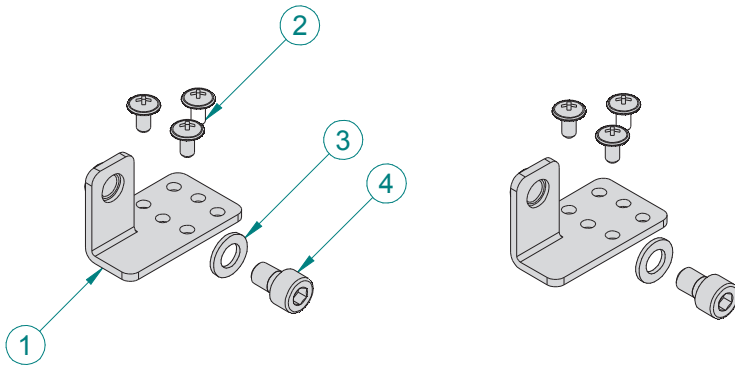

EP-A 001338306

EP-A 001338306			
No.	Type ETI	Name	Pcs.
1	EP-A-C	Support	2
2	AST 4.8x9.5	Tapping screw	6
3	AW-R 8	Washer M8 DIN126 Zn	2
4	AS-SH 8x16	Screw M8x16 DIN912 Zn	2

HXS300			
Position	A	B	C
1	--	--	--
2	--	--	--
3*	76 mm	201 mm	219 mm
4	86 mm	191 mm	209 mm
5	96 mm	181 mm	199 mm
6	106 mm	171 mm	189 mm
7	116 mm	161 mm	179 mm
8	126 mm	151 mm	169 mm
9	136 mm	141 mm	159 mm
10	146 mm	131 mm	149 mm
11	156 mm	121 mm	139 mm
12	166 mm	111 mm	129 mm
13	176 mm	101 mm	119 mm
14	186 mm	91 mm	109 mm
15	196 mm	81 mm	99 mm
16	206 mm	71 mm	89 mm
17	216 mm	61 mm	79 mm
18	226 mm	51 mm	69 mm
19	236 mm	41 mm	59 mm