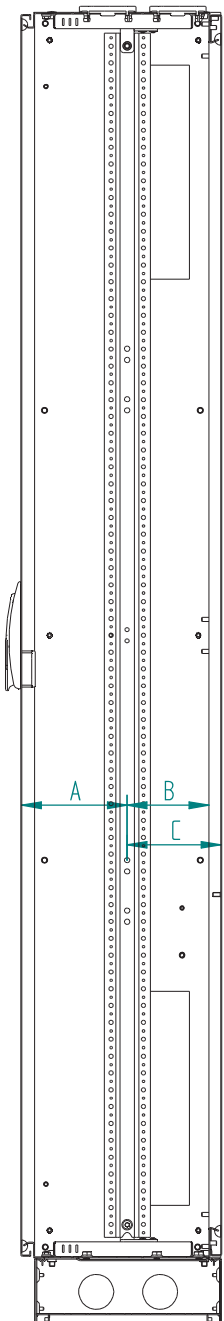

EP-A 001338306

EP-A 001338306			
No.	Type ETI	Name	Pcs.
1	EP-A-C	Support	2
2	AST 4.8x9.5	Tapping screw	6
3	AW-R 8	Washer M8 DIN126 Zn	2
4	AS-SH 8x16	Screw M8x16 DIN912 Zn	2

HXS300			
Position	A	B	C
1	--	--	--
2	--	--	--
3*	76 mm	201 mm	219 mm
4	86 mm	191 mm	209 mm
5	96 mm	181 mm	199 mm
6	106 mm	171 mm	189 mm
7	116 mm	161 mm	179 mm
8	126 mm	151 mm	169 mm
9	136 mm	141 mm	159 mm
10	146 mm	131 mm	149 mm
11	156 mm	121 mm	139 mm
12	166 mm	111 mm	129 mm
13	176 mm	101 mm	119 mm
14	186 mm	91 mm	109 mm
15	196 mm	81 mm	99 mm
16	206 mm	71 mm	89 mm
17	216 mm	61 mm	79 mm
18	226 mm	51 mm	69 mm
19	236 mm	41 mm	59 mm

1

2