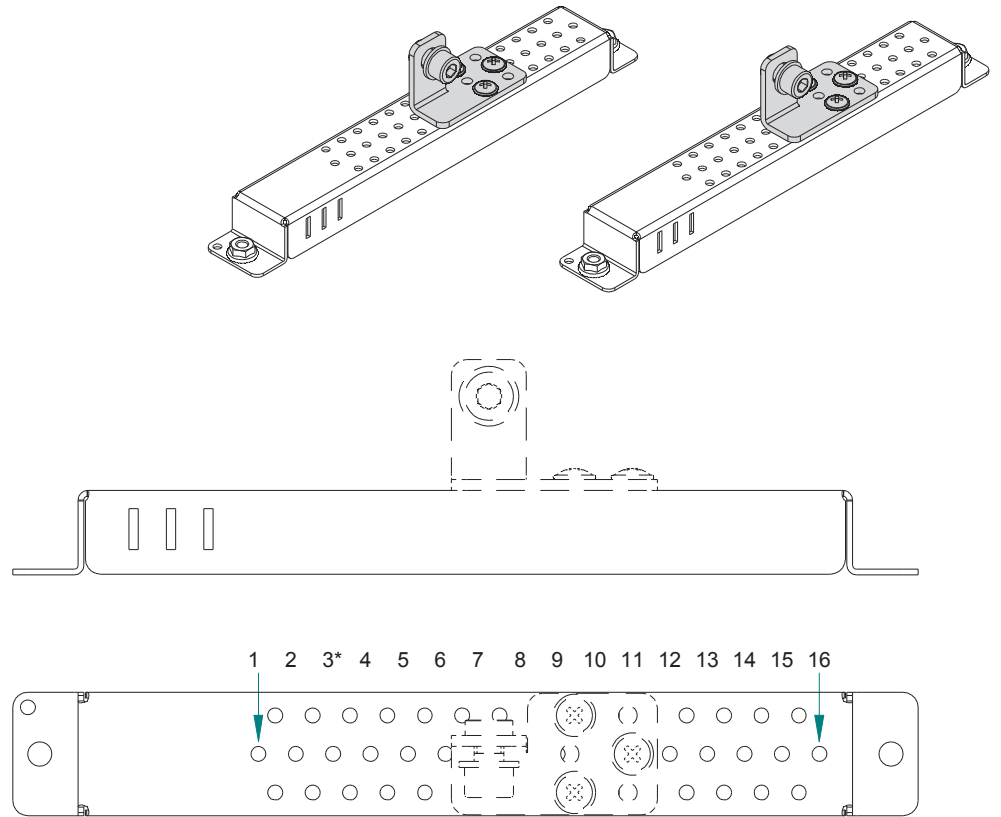

EP-A 001338306

EP-A 001338306			
No.	Type ETI	Name	Pcs.
1	EP-A-C	Support	2
2	AST 4.8x9.5	Tapping screw	6
3	AW-R 8	Washer M8 DIN126 Zn	2
4	AS-SH 8x16	Screw M8x16 DIN912 Zn	2

HXS300			
Position	A	B	C
1	--	--	--
2	--	--	--
3*	76 mm	201 mm	219 mm
4	86 mm	191 mm	209 mm
5	96 mm	181 mm	199 mm
6	106 mm	171 mm	189 mm
7	116 mm	161 mm	179 mm
8	126 mm	151 mm	169 mm
9	136 mm	141 mm	159 mm
10	146 mm	131 mm	149 mm
11	156 mm	121 mm	139 mm
12	166 mm	111 mm	129 mm
13	176 mm	101 mm	119 mm
14	186 mm	91 mm	109 mm
15	196 mm	81 mm	99 mm
16	206 mm	71 mm	89 mm
17	216 mm	61 mm	79 mm
18	226 mm	51 mm	69 mm
19	236 mm	41 mm	59 mm