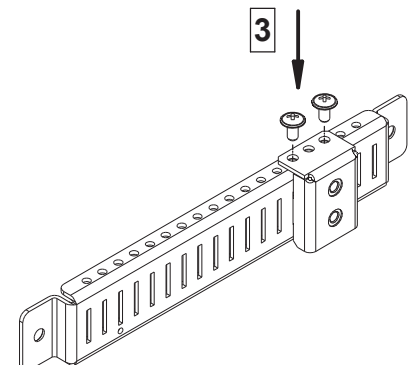

WP-T

Code No	Type	Y
001338758	WP-T 7	1038 mm
001338764	WP-T 12	1788 mm
001338765	WP-T 13	1938 mm

CR-A 001338215

CR-A 001338215			
No.	Type ETI	Name	Pcs.
1	CR-A-C	Holder	2
2	AW-R 6	Washer M6 DIN126 Zn	2
3	AS-SH 6x10	Screw M6x10 DIN912 Zn	4
4	AST 4.8x9.5	Tapping screw	6

1