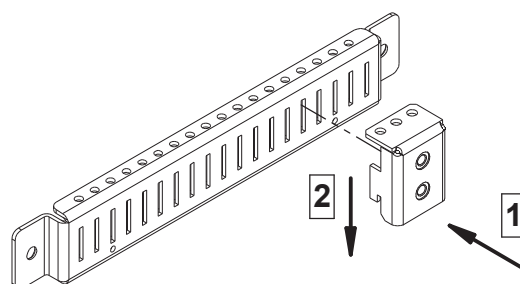

WP-T

Code No	Type	Y
001338758	WP-T 7	1038 mm
001338764	WP-T 12	1788 mm
001338765	WP-T 13	1938 mm

CR-A 001338215

CR-A 001338215			
No.	Type ETI	Name	Pcs.
1	CR-A-C	Holder	2
2	AW-R 6	Washer M6 DIN126 Zn	2
3	AS-SH 6x10	Screw M6x10 DIN912 Zn	4
4	AST 4.8x9.5	Tapping screw	6

1