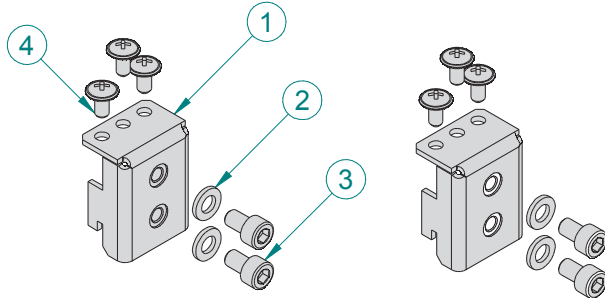

WP-T

Code No	Type	Y
001338758	WP-T 7	1038 mm
001338764	WP-T 12	1788 mm
001338765	WP-T 13	1938 mm

CR-A 001338215

CR-A 001338215			
No.	Type ETI	Name	Pcs.
1	CR-A-C	Holder	2
2	AW-R 6	Washer M6 DIN126 Zn	2
3	AS-SH 6x10	Screw M6x10 DIN912 Zn	4
4	AST 4.8x9.5	Tapping screw	6