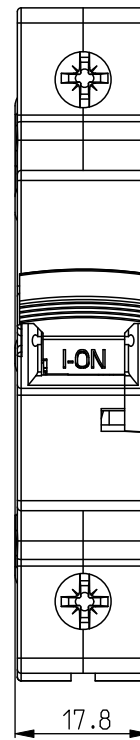

ETI Elektroelement d.o.o.
Obrezija 5
SI-1411 Izlake

Tel.: +386 (0)3 56 57 570
www.etigroup.eu

ETIMAT P6
ETIMAT P10
Instruction, dimensional drawings

Attention

SP

SPN/DP

TP

TPN/FP