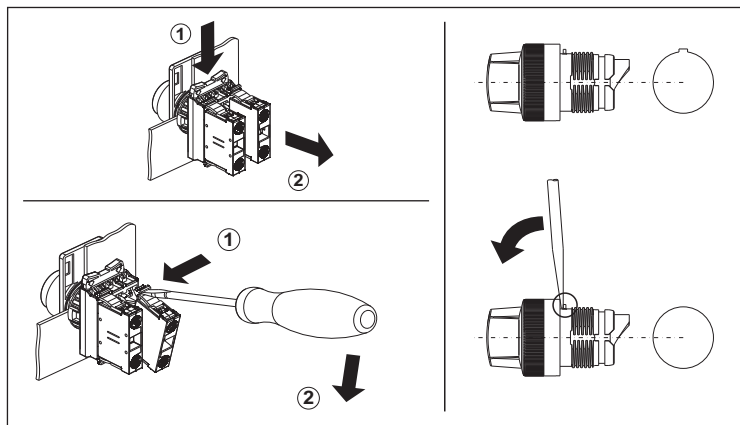

Warning:
Installation and maintenance to be performed by authorized personnel only.

Opozorilo:
Namestitve in vzdrževanje lahko izvaja le pooblaščen osebje.

Ostrzeżenie:
Instalacja i konserwacja może być wykonywana wyłącznie przez autoryzowany personel.

Upozorenie:
Instalaciju i održavanje izvodi samo ovlašteno osoblje.

Warnung:
Die Installation und Wartung darf nur von autorisiertem personal durchgeführt werden.

Внимание:
Монтаж и техническое обслуживание должны выполняться только квалифицированным персоналом.

Увага:
Встановлення та технічне обслуговування повинні виконуватись лише кваліфікованим персоналом.

Varovanie:
Inštaláciu a údržbu smie vykonávať len oprávnený personál.

Įspėjimas:
Įspėjimas: montavimo ir techninės priežiūros darbus gali atlikti tik įgaliotas personalas.

Brīdinājums:
Uzstādīšanu un apkopi drīkst veikt tikai pilnvarots personāls.

Varování:
Instalaci a údržbu smí provádět pouze autorizovaný personál.

Avertizare:
Instalarea și întreținerea trebuie efectuate numai de personal autorizat.

Figyelmeztetés:
A telepítést és a karbantartást csak arra felhatalmazott személyzet végezheti.

0,8 Nm 1 X 0,5 mm² 2 X 2,5 mm²	(*) 60,0 - NSE-PB2I-F (§) 100,0 - NSE-PBM (#) 85,0 (&) 35,0 - NSE-PH-DB+MP (£) 60,0 - NSE-PL-EMG		
NSE-PBM-T-RGM, NSE-PBM-P-RGM		MAX. 3	-
NSE-PB2, NSE-PB2I, NSE-S2I, NSE-S3I		MAX. 4	MAX. 4
NSE-PBF, NSE-PBFI, NSE-PBM, NSE-PBMI, NSE-PB2I-F, NSE-PBP, NSE-PBPI, NSE-PBM-R-K		MAX. 6	MAX. 6
NSE-S2, NSE-S3, NSE-S2K		MAX. 6	MAX. 8
NSE-PBM-T-R, NSE-PBM-P-R, NSE-PBM-T-RG, NSE-PBM-P-RG		MAX. 4	-