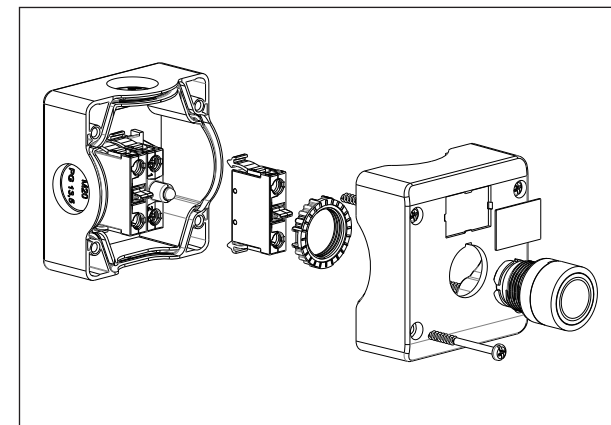

Warning:
Installation and maintenance to be performed by authorized personnel only.

Opozorilo:
Namestitve in vzdrževanje lahko izvaja le pooblaščen osebje.

Ostrzeżenie:
Instalacja i konserwacja może być wykonywana wyłącznie przez autoryzowany personel.

Upozorenie:
Instalaciju i održavanje izvodi samo ovlašteno osoblje.

Warnung:
Die Installation und Wartung darf nur von autorisiertem personal durchgeführt werden.

Внимание:
Монтаж и техническое обслуживание должны выполняться только квалифицированным персоналом.

Увага:
Встановлення та технічне обслуговування повинні виконуватись лише кваліфікованим персоналом.

Varovanie:
Inštaláciu a údržbu smie vykonávať len oprávnený personál.

Įspėjimas:
Įspėjimas: montavimo ir techninės priežiūros darbus gali atlikti tik įgaliotas personalas.

Brīdinājums:
Uzstādīšanu un apkopi drīkst veikt tikai pilnvarots personāls.

Varování:
Instalaci a údržbu smí provádět pouze autorizovaný personál.

Avertizare:
Instalarea și întreținerea trebuie efectuate numai de personal autorizat.

Figyelmeztetés:
A telepítést és a karbantartást csak arra felhatalmazott személyzet végezheti.

0,8 Nm 1 X 0,5 mm² 2 X 2,5 mm²	(*) 60,0 - NSE-PB2I-F (§) 100,0 - NSE-PBM (#) 85,0 (&) 35,0 - NSE-PH-DB+MP (£) 60,0 - NSE-PL-EMG		
NSE-PBM-T-RGM, NSE-PBM-P-RGM		MAX. 3	-
NSE-PB2, NSE-PB2I, NSE-S2I, NSE-S3I		MAX. 4	MAX. 4
NSE-PBF, NSE-PBFI, NSE-PBM, NSE-PBMI, NSE-PB2I-F, NSE-PBP, NSE-PBPI, NSE-PBM-R-K		MAX. 6	MAX. 6
NSE-S2, NSE-S3, NSE-S2K		MAX. 6	MAX. 8
NSE-PBM-T-R, NSE-PBM-P-R, NSE-PBM-T-RG, NSE-PBM-P-RG		MAX. 4	-