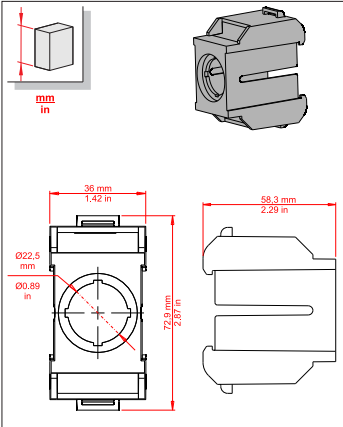

Warning:

Installation and maintenance to be performed by authorized personnel only.

Opozorilo:

Namestititev in vzdrževanje lahko izvaja le pooblaščen osebje.

Ostrzeżenie:

Instalacja i konserwacja może być wykonywana wyłącznie przez autoryzowany personel.

Upozorenie:

Instaláciu i održavanie izvodi samo ovlašteno osoblje.

Warnung:

Die Installation und Wartung darf nur von autorisiertem Personal durchgeführt werden.

Внимание:

Монтаж и техническое обслуживание должны выполняться только квалифицированным персоналом.

Увага:

Встановлення та технічне обслуговування повинні виконуватись лише кваліфікованим персоналом.

Varovanie:

Instaláciu a údržbu smie vykonávať len oprávnený personál.

Įspėjimas:

Įspėjimas: montavimo ir techninės priežiūros darbus gali atlikti tik įgaliotas personalas.

Bridinājums:

Uzstādīšanu un apkopi drīkst veikt tikai pilnvarots personāls.

Varování:

Instalaci a údržbu smí provádět pouze autorizovaný personál.

Avertizare:

Instalarea și întreținerea trebuie efectuate numai de personal autorizat.

Figyelmeztetés:

A telepítést és a karbantartást csak arra felhatalmazott személyzet végezheti.