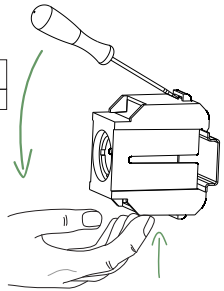

ETI Elektroelement d.o.o.
Obrezija 5
1411 Izlake
Slovenia
www.etigroup.eu