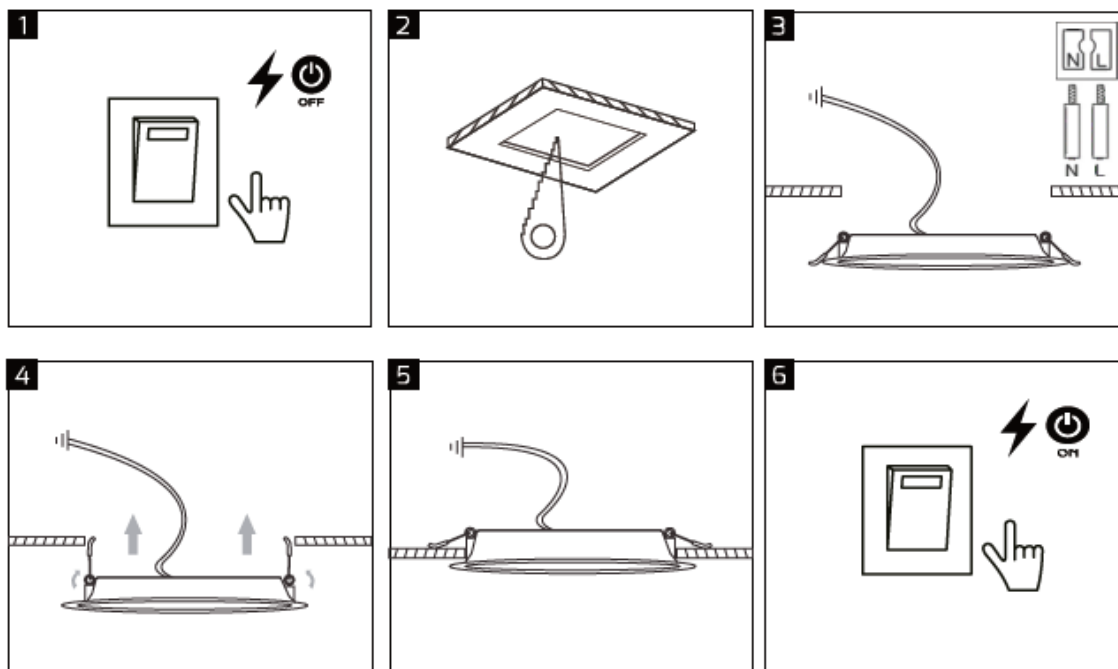

### Specificații tehnice nominale

Cod produs	Putere	Curent absorbit	Tensiune iesire driver	Curent maxim iesire driver	Flux luminos corp de iluminat	Greutate	Formă/ tip montaj	Dimensiuni LxIxh	Dimensiune decupaj
	[W]	[A]*	[Vcc]	[mA]	[Lm]	[Kg]	[mm]	[mm]	[mm]
EL0075996	6	0.11	63	85	510	0.09	rotund/ încastrat	Φ 118x25.5	95<CUT<100
EL0075998	12	0.28	69	195	1020	0.19	rotund/ încastrat	Φ 175x26.5	140<CUT<150
EL0075999	20	0.37	69	260	1700	0.28	rotund/ încastrat	Φ 218x27.5	190<CUT<200
EL0076000	24	0.26	72	310	2040	0.48	rotund/ încastrat	Φ 289x30	275<CUT<285
EL0076001	6	0.11	72	75	510	0.1	pătrat/ încastrat	120x120x26.5	95<CUT<100
EL0076002	12	0.29	75	190	1020	0.23	pătrat/ încastrat	175x175x26.5	140<CUT<150
EL0076003	20	0.4	72	275	1700	0.37	pătrat/ încastrat	218x218x27.5	190<CUT<200
EL0076004	24	0.26	72	310	2040	0.56	pătrat/ încastrat	289x289x30	275<CUT<285
EL0076005	12	0.22	69	160	1020	0.25	rotund/ aplicat	Φ 174x35	
EL0076006	20	0.33	69	235	1700	0.39	rotund/ aplicat	Φ 226x35	
EL0076007	24	0.26	72	300	2040	0.5	rotund/ aplicat	Φ 289x38	
EL0076008	12	0.29	75	190	1020	0.29	pătrat/ aplicat	173x173x35	
EL0076009	20	0.4	72	275	1700	0.45	pătrat/ aplicat	226x226x35	
EL0076010	24	0.26	72	310	2040	0.56	pătrat/ aplicat	289x289x38	

### Diagramă cablare

## Schemă de montaj

încastrat:

aplicat: