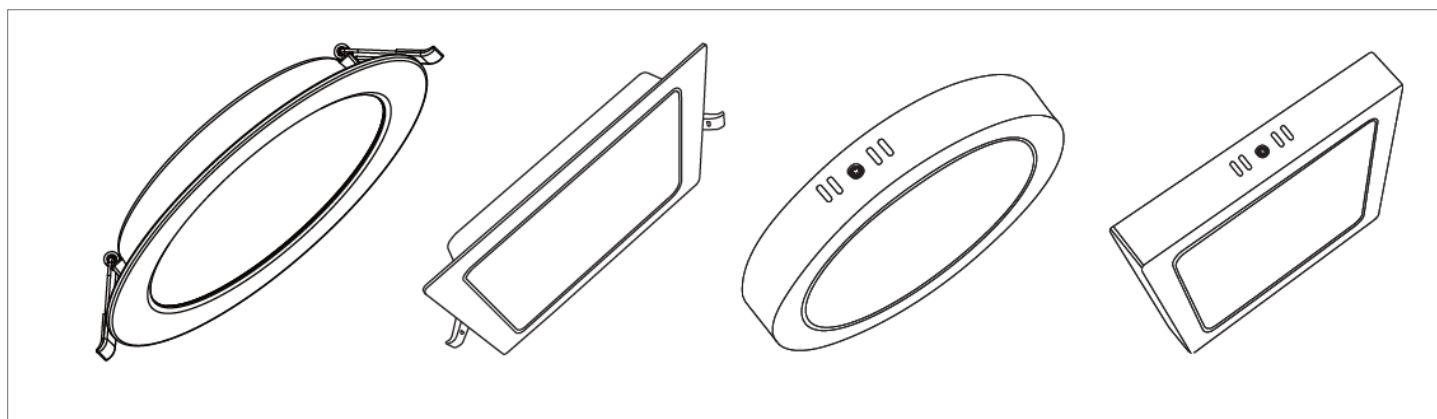

Fișă tehnică

SPOTURI LED PLASTIC

Specificații tehnice nominale

Cod produs	Putere	Curent absorbit	Tensiune iesire driver	Curent maxim iesire driver	Flux luminos corp de iluminat	Greutate	Formă/ tip montaj	Dimensiuni LxIxh	Dimensiune decupaj
	[W]	[A]*	[Vcc]	[mA]	[Lm]	[Kg]	[mm]	[mm]	[mm]
EL0075996	6	0.11	63	85	510	0.09	rotund/ încastrat	Φ 118x25.5	95<CUT<100
EL0075998	12	0.28	69	195	1020	0.19	rotund/ încastrat	Φ 175x26.5	140<CUT<150
EL0075999	20	0.37	69	260	1700	0.28	rotund/ încastrat	Φ 218x27.5	190<CUT<200
EL0076000	24	0.26	72	310	2040	0.48	rotund/ încastrat	Φ 289x30	275<CUT<285
EL0076001	6	0.11	72	75	510	0.1	pătrat/ încastrat	120x120x26.5	95<CUT<100
EL0076002	12	0.29	75	190	1020	0.23	pătrat/ încastrat	175x175x26.5	140<CUT<150
EL0076003	20	0.4	72	275	1700	0.37	pătrat/ încastrat	218x218x27.5	190<CUT<200
EL0076004	24	0.26	72	310	2040	0.56	pătrat/ încastrat	289x289x30	275<CUT<285
EL0076005	12	0.22	69	160	1020	0.25	rotund/ aplicat	Φ 174x35	
EL0076006	20	0.33	69	235	1700	0.39	rotund/ aplicat	Φ 226x35	
EL0076007	24	0.26	72	300	2040	0.5	rotund/ aplicat	Φ 289x38	
EL0076008	12	0.29	75	190	1020	0.29	pătrat/ aplicat	173x173x35	
EL0076009	20	0.4	72	275	1700	0.45	pătrat/ aplicat	226x226x35	
EL0076010	24	0.26	72	310	2040	0.56	pătrat/ aplicat	289x289x38	

Diagramă cablare