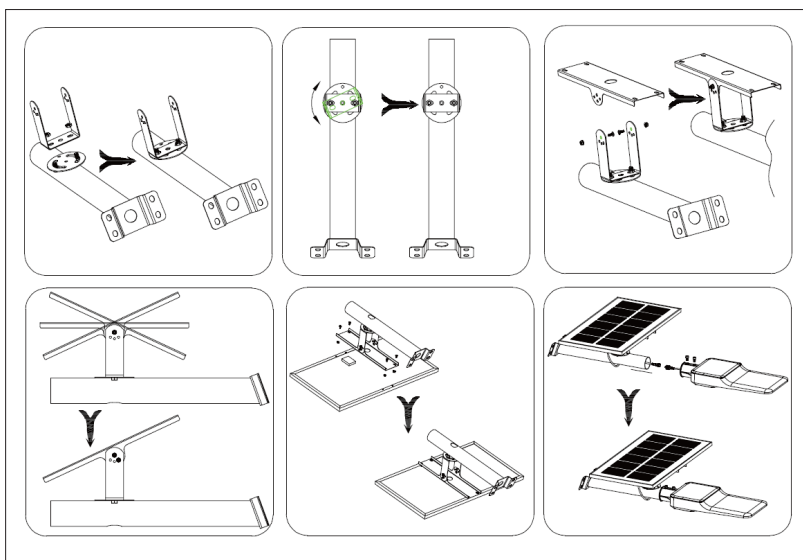

Fișă tehnică

CORP LED SOLAR CU TELECOMANDĂ

NOVelite

Specificații tehnice generale

Temperatura de funcționare	-10°C~+45°C
Material	Aluminiu
Temperatură de culoare	6400K
CRI	≥70
Unghi de dispersie	120°
Culoare carcasă	Negru
Grad de protecție	IP65
Înălțime de instalare	4-8m
Telecomandă	Infraroșu 38KHz
Tip LED	SMD LED
Tip baterie	LiFePO4
Încărcare baterie	5-6h
Descărcare baterie	Max. 12h
Tip panou solar	Monocristalin
Diametru consolă (neinclusă)	58mm

Fișă tehnică

CORP LED SOLAR CU TELECOMANDĂ

Specificații tehnice nominale

Cod	Putere	Flux Lu- minos	Dimensiune LxIxh	Capacitate baterie	Putere panou	Dimensiuni panou
	[w]	[Lm]	[mm]			[mm]
EL0075742	300	4000	533.5x215x79	DC3.2V 30Ah	DC5V, 30W	390x430x16
EL0075743	500	6000	533.5x215x79	DC3.2V 50Ah	DC5V, 50W	390x700x16

Instalare

Diagramă dimensională

Fișă tehnică

CORP LED SOLAR CU TELECOMANDĂ

Telecomandă

Functioneaza cu 2baterii tip AAA (neincluse)

Modul AUTO: Descreste de la 100% luminozitate, max.12-14h

Modul PORNIT(ON): Descreste de la 100% luminozitate, poate lumina max. 12-14h