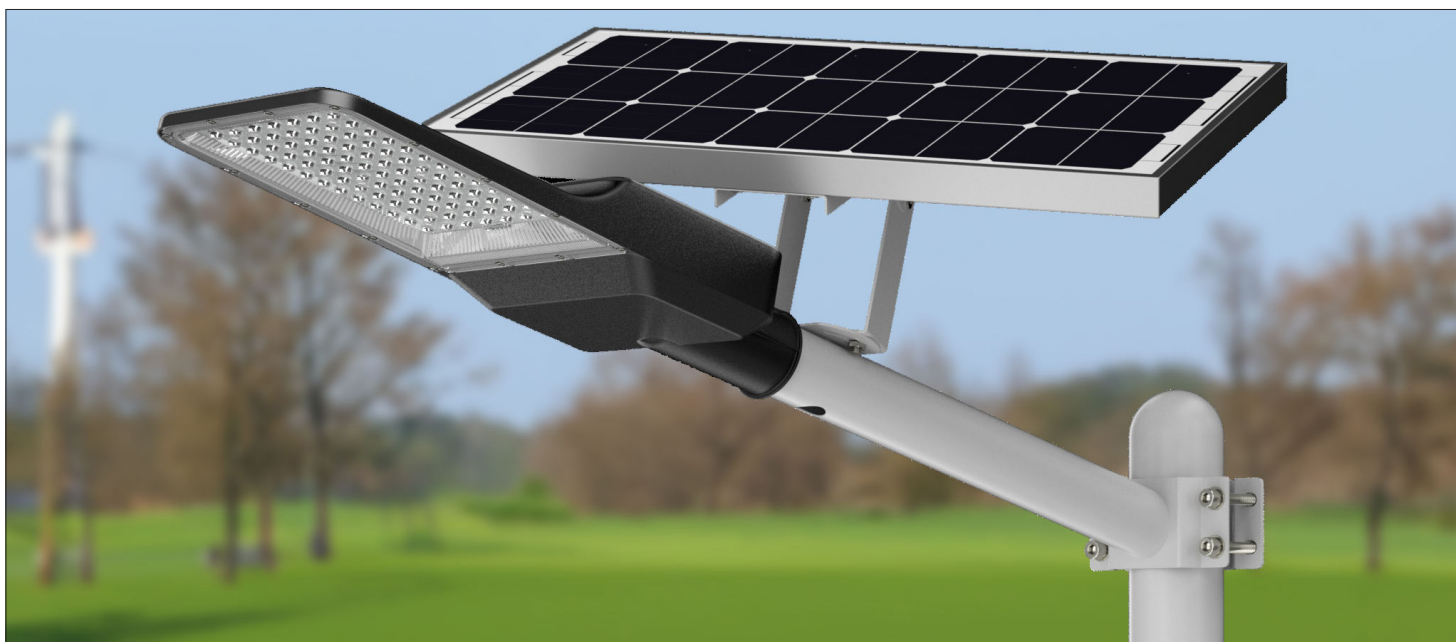

Fișă tehnică

CORP LED SOLAR CU TELECOMANDĂ

NOVelite

Specificații tehnice generale

Temperatura de funcționare	-10°C~+45°C
Material	Aluminiu
Temperatură de culoare	6400K
CRI	≥70
Unghi de dispersie	120°
Culoare carcasă	Negru
Grad de protecție	IP65
Înălțime de instalare	4-8m
Telecomandă	Infraroșu 38KHz
Tip LED	SMD LED
Tip baterie	LiFePO4
Încărcare baterie	5-6h
Descărcare baterie	Max. 12h
Tip panou solar	Monocristalin
Diametru consolă (neinclusă)	58mm

Fișă tehnică

CORP LED SOLAR CU TELECOMANDĂ

Specificații tehnice nominale

Cod	Putere	Flux Lu- minos	Dimensiune LxIxh	Capacitate baterie	Putere panou	Dimensiuni panou
	[w]	[Lm]	[mm]			[mm]
EL0075742	300	4000	533.5x215x79	DC3.2V 30Ah	DC5V, 30W	390x430x16
EL0075743	500	6000	533.5x215x79	DC3.2V 50Ah	DC5V, 50W	390x700x16

Instalare

Diagramă dimensională

Fișă tehnică

CORP LED SOLAR CU TELECOMANDĂ

Telecomandă

Functioneaza cu 2baterii tip AAA (neincluse)

Modul AUTO: Descreste de la 100% luminozitate, max.12-14h

Modul PORNIT(ON): Descreste de la 100% luminozitate, poate lumina max. 12-14h