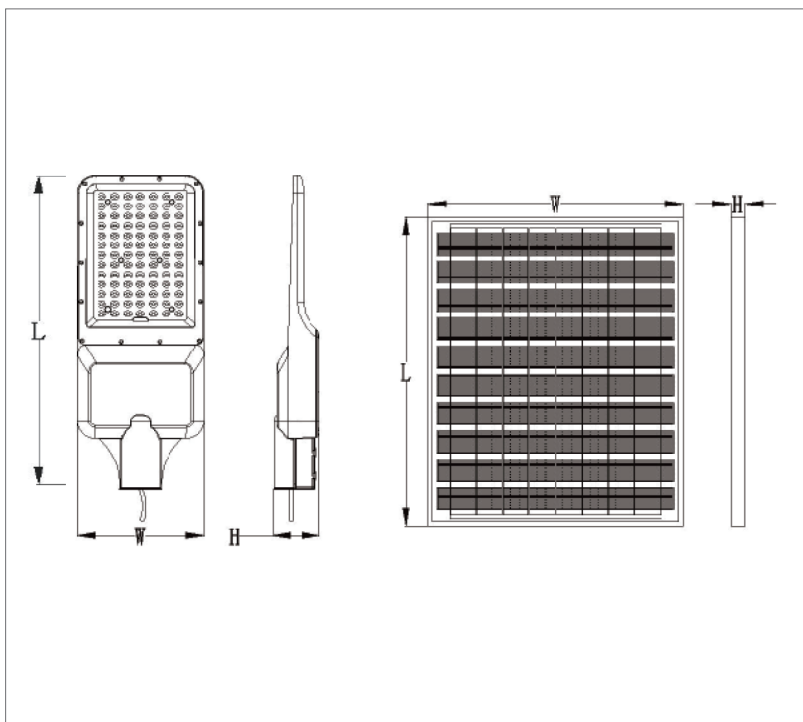

Fișă tehnică

CORP LED SOLAR CU TELECOMANDĂ

NOVelite

Specificații tehnice generale

Temperatura de funcționare	-10°C~+45°C
Material	Aluminiu
Temperatură de culoare	6400K
CRI	≥70
Unghi de dispersie	120°
Culoare carcasă	Negru
Grad de protecție	IP65
Înălțime de instalare	4-8m
Telecomandă	Infraroșu 38KHz
Tip LED	SMD LED
Tip baterie	LiFePO4
Încărcare baterie	5-6h
Descărcare baterie	Max. 12h
Tip panou solar	Monocristalin
Diametru consolă (neinclusă)	58mm

Fișă tehnică

CORP LED SOLAR CU TELECOMANDĂ

Specificații tehnice nominale

Cod	Putere	Flux Lu- minos	Dimensiune LxIxh	Capacitate baterie	Putere panou	Dimensiuni panou
	[w]	[Lm]	[mm]			[mm]
EL0075742	300	4000	533.5x215x79	DC3.2V 30Ah	DC5V, 30W	390x430x16
EL0075743	500	6000	533.5x215x79	DC3.2V 50Ah	DC5V, 50W	390x700x16

Instalare

Diagramă dimensională

Fișă tehnică

CORP LED SOLAR CU TELECOMANDĂ

Telecomandă

Functioneaza cu 2baterii tip AAA (neincluse)

Modul AUTO: Descreste de la 100% luminozitate, max.12-14h

Modul PORNIT(ON): Descreste de la 100% luminozitate, poate lumina max. 12-14h