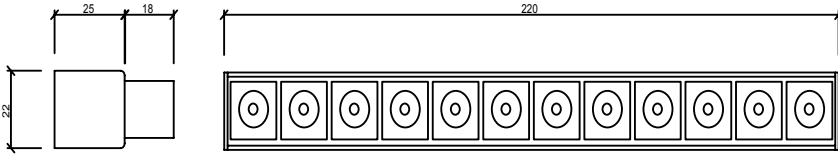

Technical Informations / Tekniksel Bilgiler